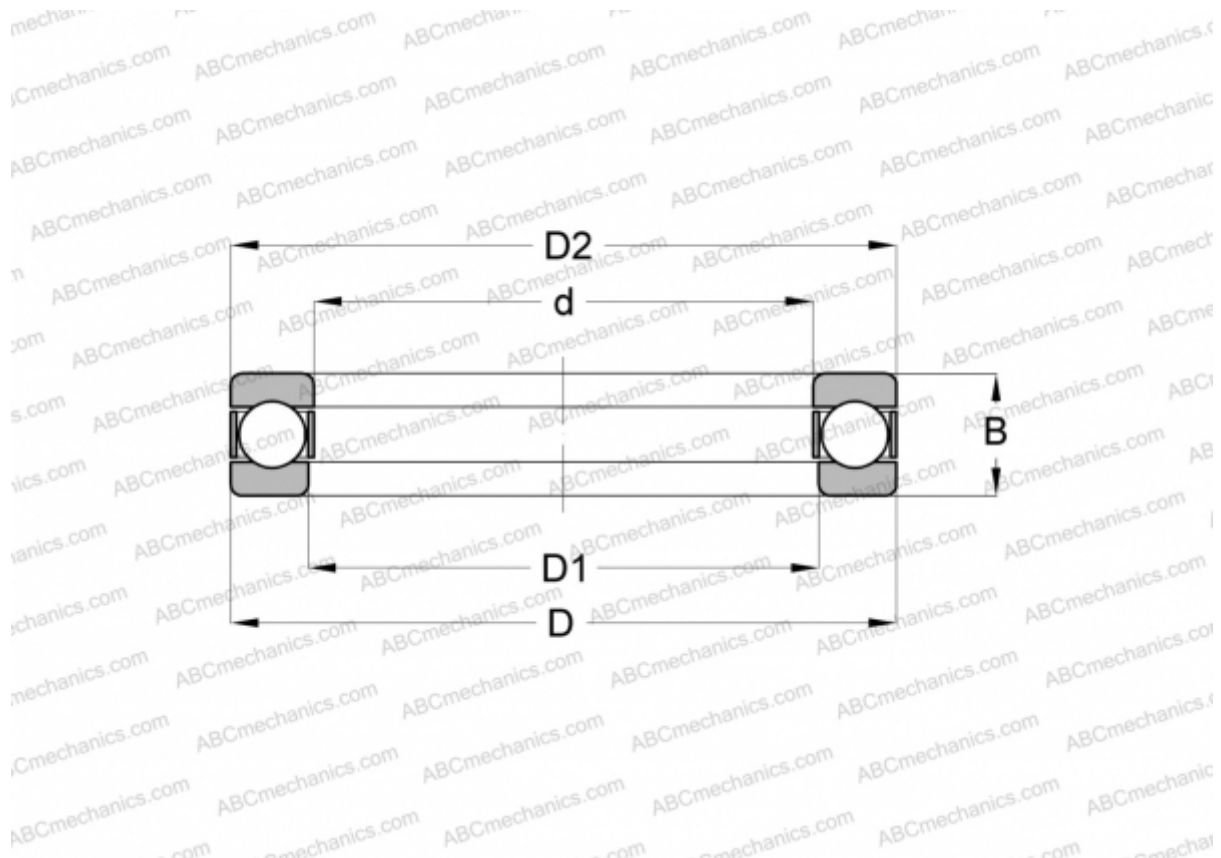

## 05X101 INA

Упорные шарикоподшипники

ТИП: Шарикоподшипники, Упорные, Одностороннего действия, Разъемные, специальная серия (INA)

#### РАЗМЕРЫ, ММ

d	12,800
D	24,610
B	5,840

**МАССА, КГ** 0,014

**ПРОИЗВОДИТЕЛЬ** [INA](http://www.ina.com)