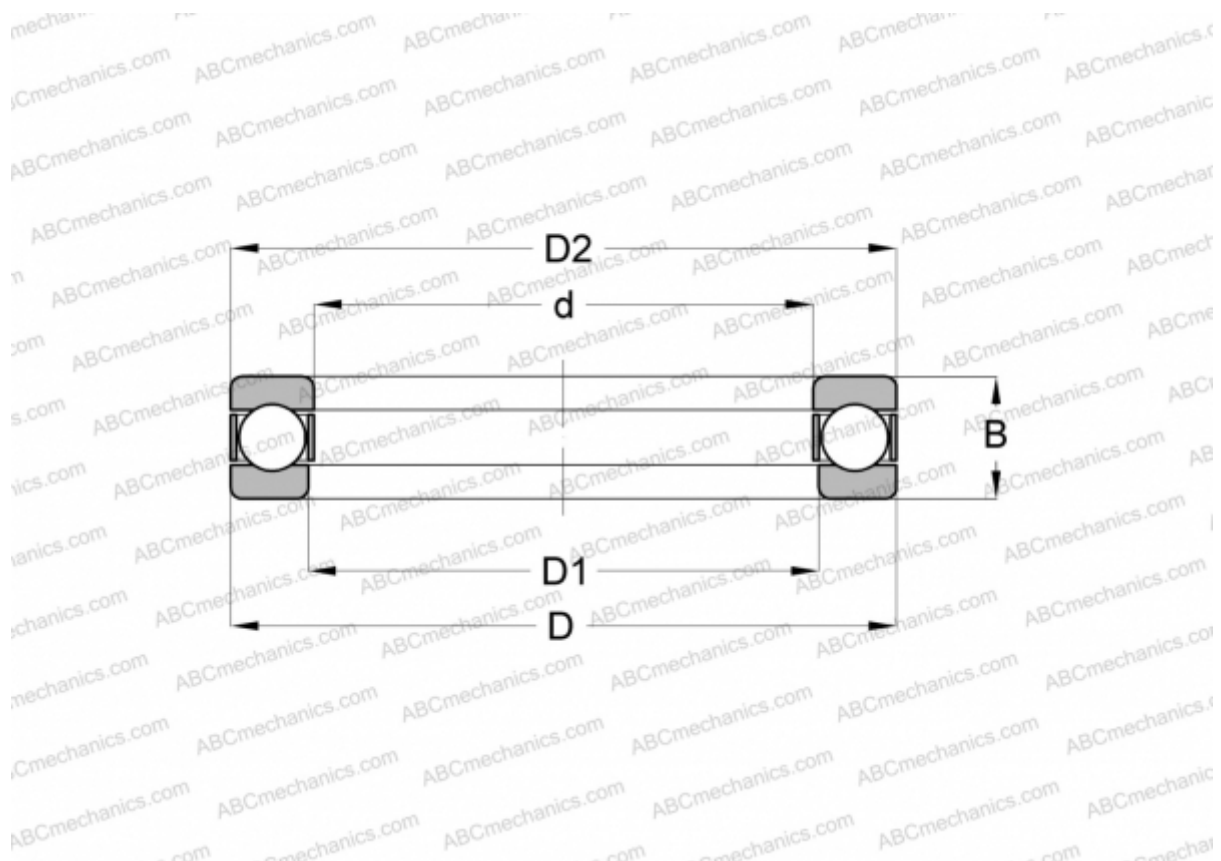

05X60 INA

Упорные шарикоподшипники

ТИП: Шарикоподшипники, Упорные, Одностороннего действия, Разъемные, специальная серия (INA)

Технические характеристики

РАЗМЕРЫ, ММ

d	14,224
D	31,090
B	9,779

МАССА, КГ 0,036