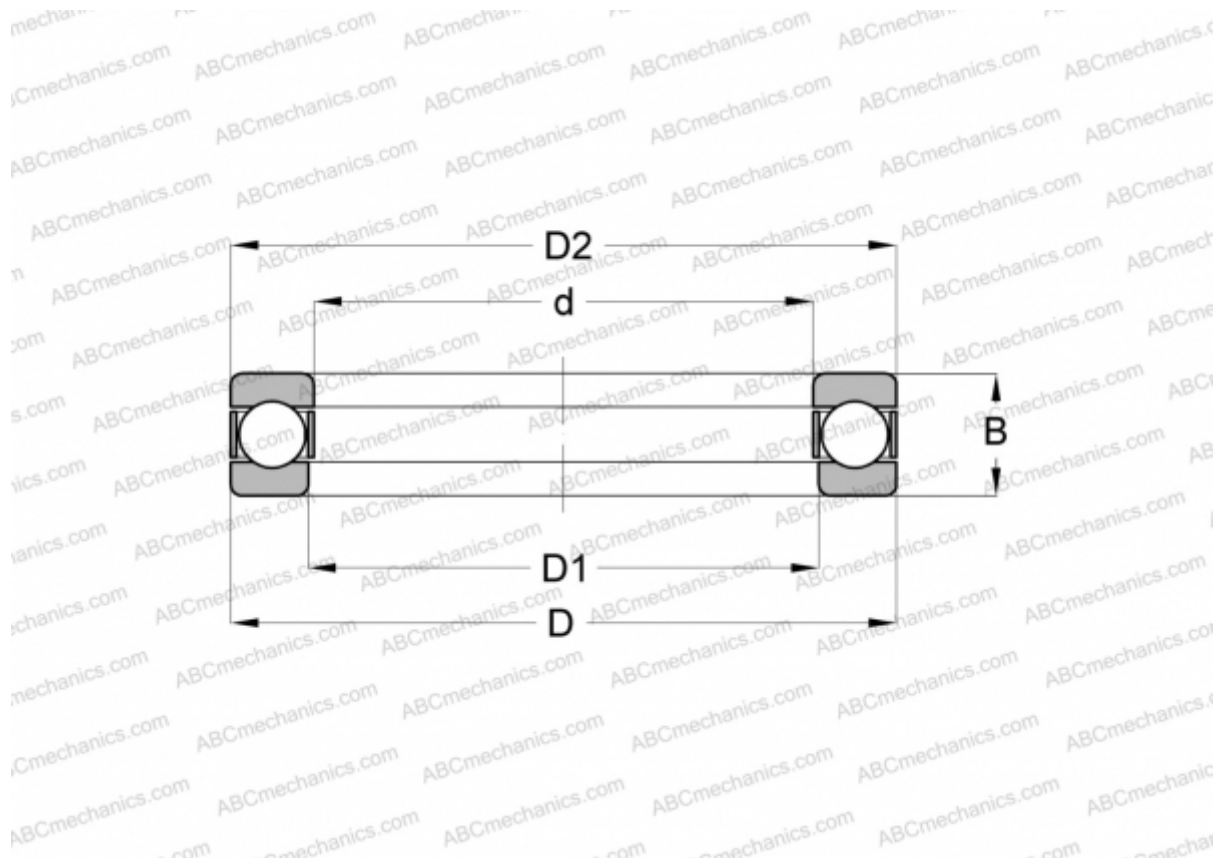

## 05XS12 INA

Упорные шарикоподшипники

ТИП: Шарикоподшипники, Упорные, Одностороннего действия, Разъемные, специальная серия (INA)

#### РАЗМЕРЫ, ММ

d	14,326
D	32,410
B	12,827

**МАССА, КГ** 0,056

**ПРОИЗВОДИТЕЛЬ** [INA](#)