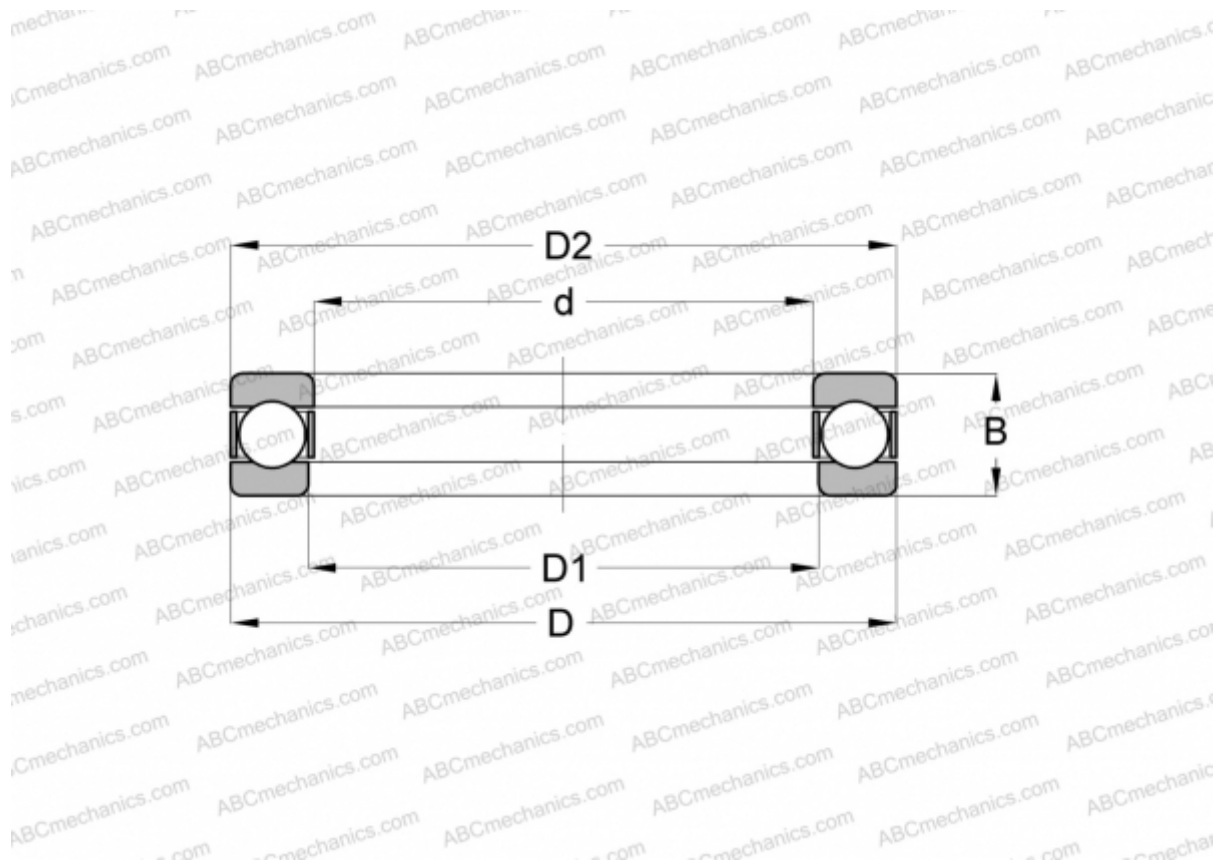

## 06X77 INA

Упорные шарикоподшипники

ТИП: Шарикоподшипники, Упорные, Одностороннего действия, Разъемные, специальная серия (INA)

#### РАЗМЕРЫ, ММ

d	15,113
D	26,111
B	9,119

**МАССА, КГ** 0,031

**ПРОИЗВОДИТЕЛЬ** [INA](#)