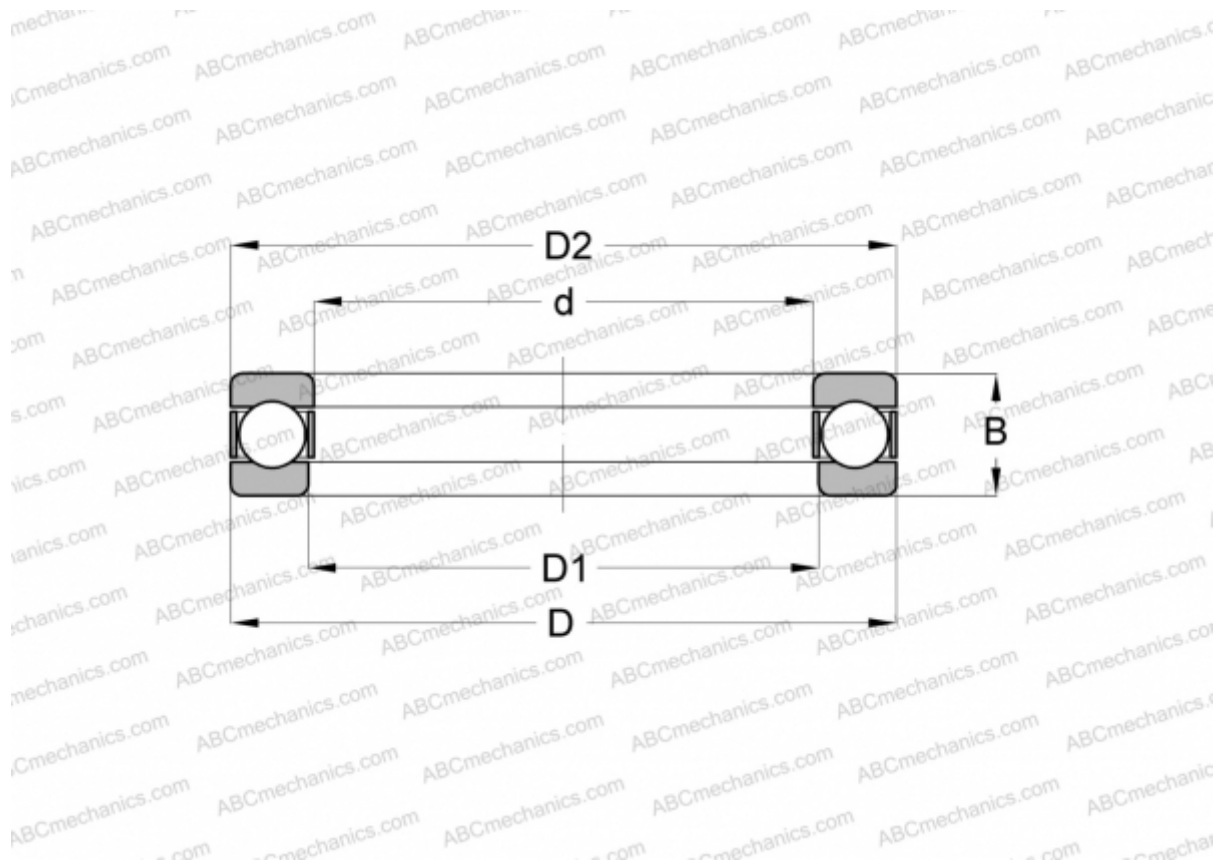

06X63 INA

Упорные шарикоподшипники

ТИП: Шарикоподшипники, Упорные, Одностороннего действия, Разъемные, специальная серия (INA)

Технические характеристики

РАЗМЕРЫ, ММ

d	15,926
D	25,197
B	12,700

МАССА, КГ 0,028