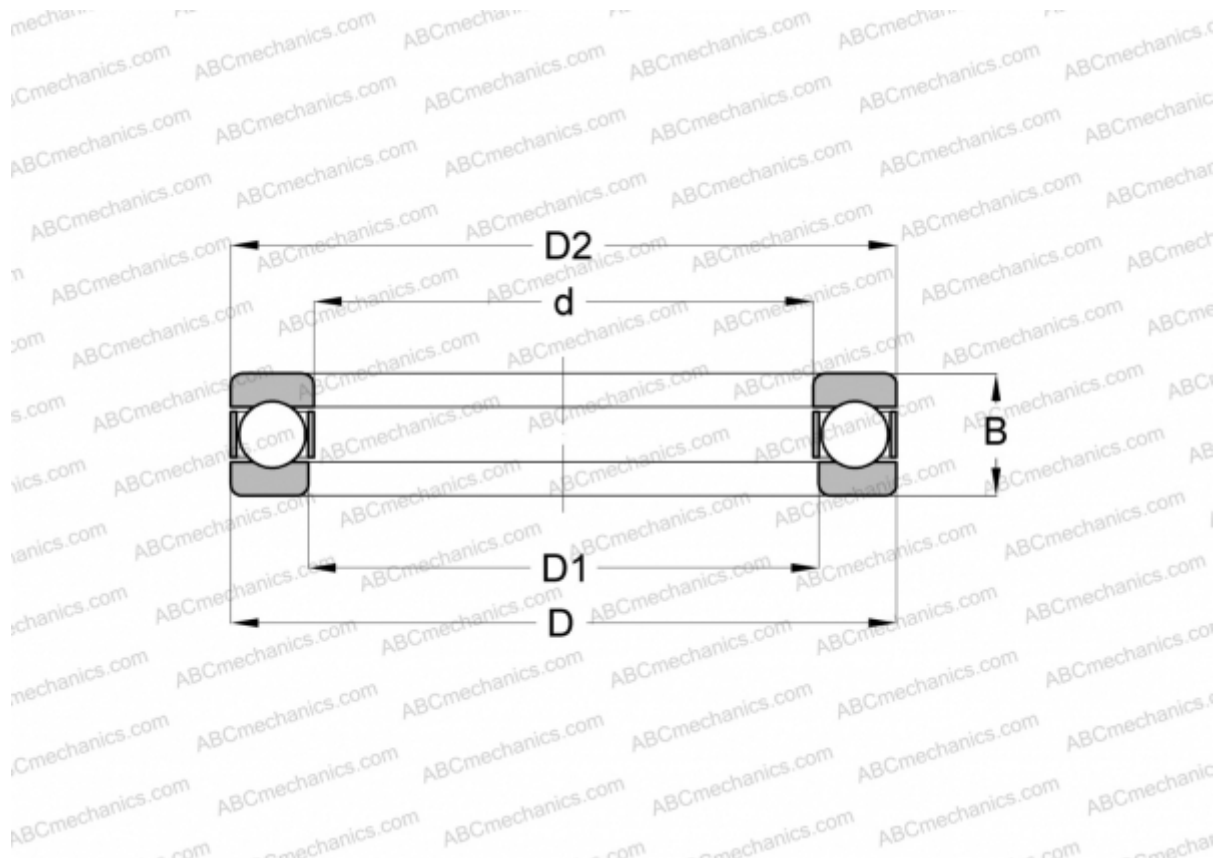

06XS07 INA

Упорные шарикоподшипники

ТИП: Шарикоподшипники, Упорные, Одностороннего действия, Разъемные, специальная серия (INA)

Технические характеристики

РАЗМЕРЫ, ММ

d	15,926
D	32,410
B	12,830

МАССА, КГ 0,061