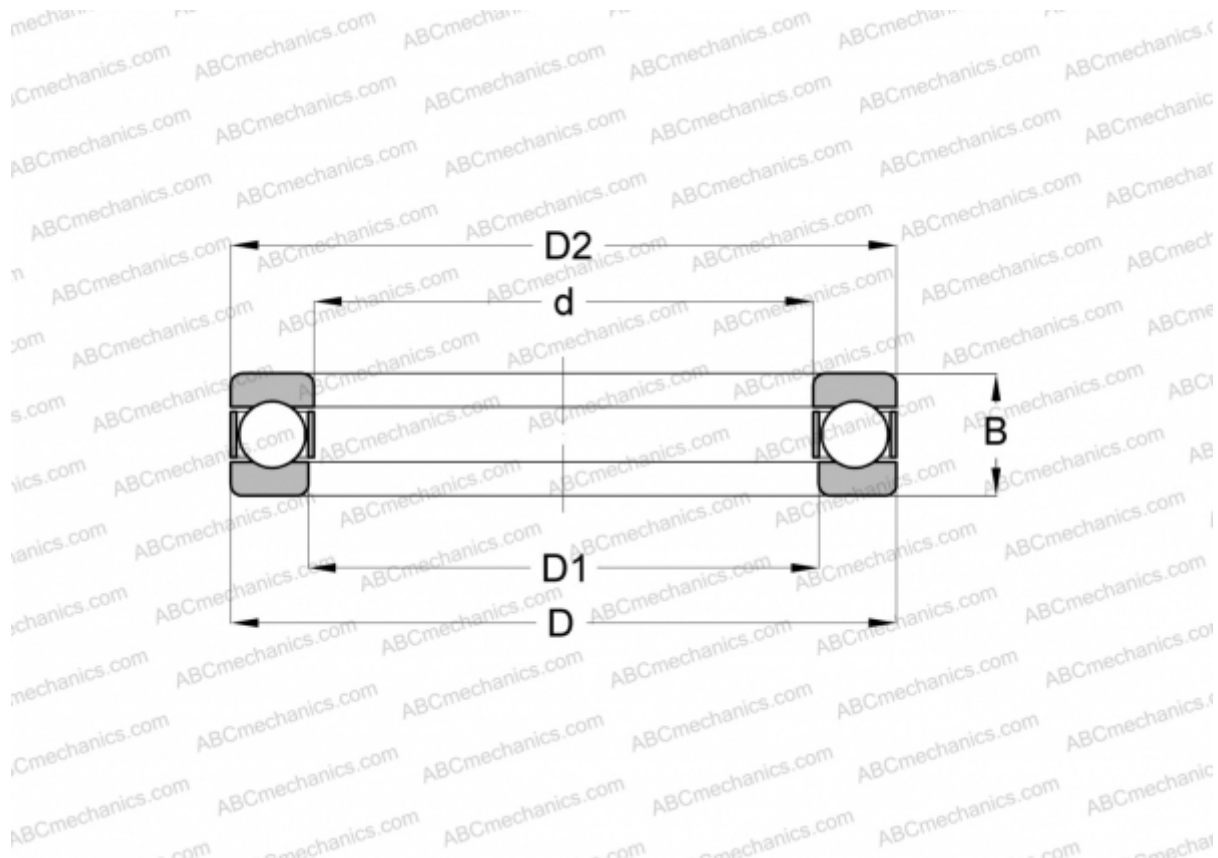

06X65 INA

Упорные шарикоподшипники

ТИП: Шарикоподшипники, Упорные, Одностороннего действия, Разъемные, специальная серия (INA)

Технические характеристики

РАЗМЕРЫ, ММ

d	15,975
D	35,712
B	16,010

МАССА, КГ 0,174