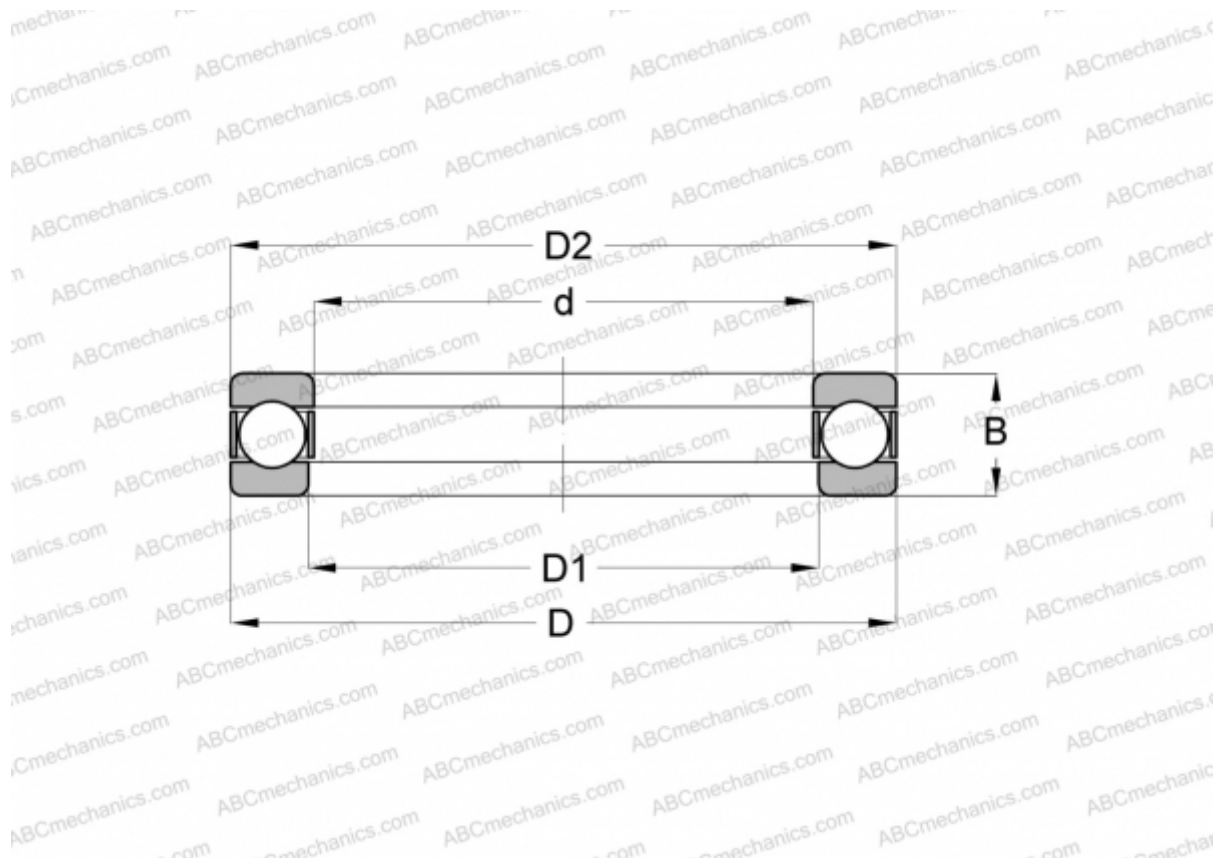

06X62 INA

Упорные шарикоподшипники

ТИП: Шарикоподшипники, Упорные, Одностороннего действия, Разъемные, специальная серия (INA)

Технические характеристики

РАЗМЕРЫ, ММ

d	16,738
D	35,000
B	16,154

МАССА, КГ 0,073