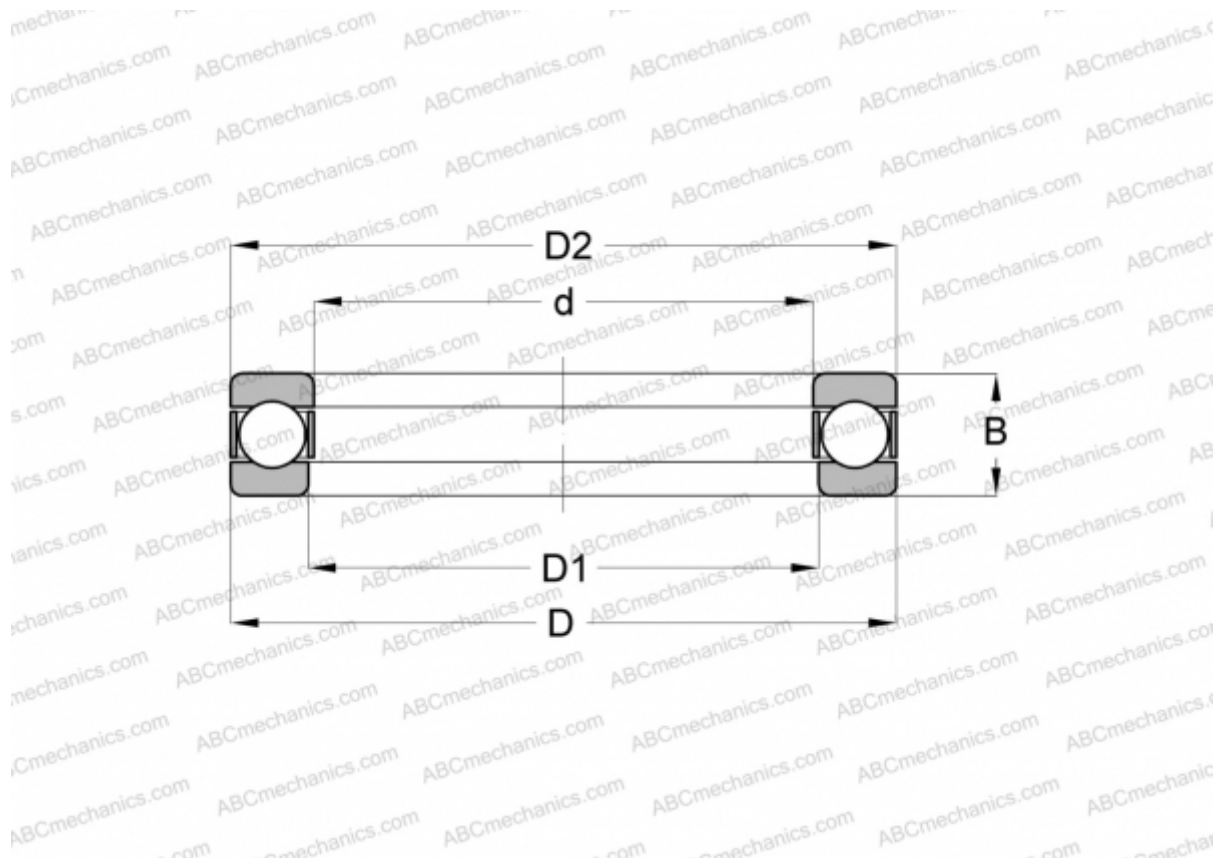

## 07X78 INA

Упорные шарикоподшипники

ТИП: Шарикоподшипники, Упорные, Одностороннего действия, Разъемные, специальная серия (INA)

#### РАЗМЕРЫ, ММ

d	19,127
D	31,750
B	11,230

**МАССА, КГ** 0,034

**ПРОИЗВОДИТЕЛЬ** [INA](#)