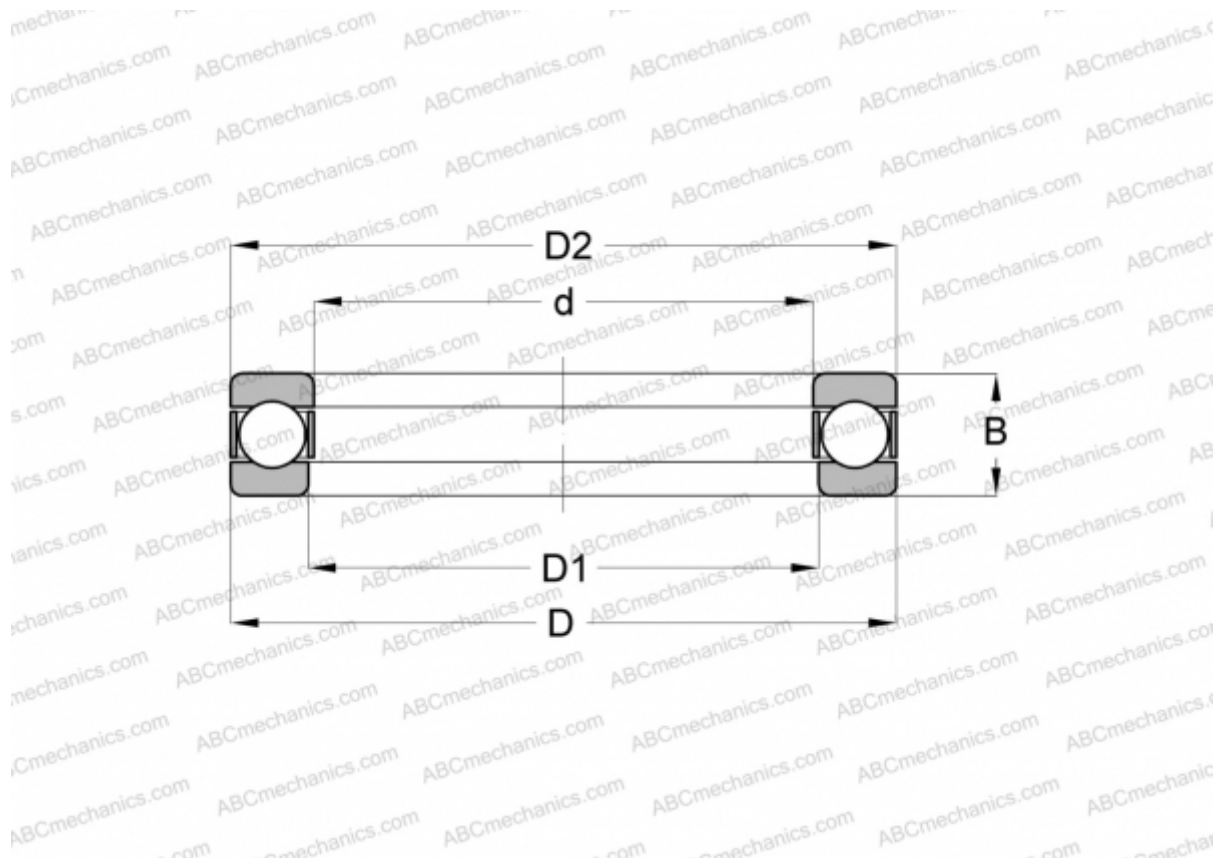

## 08X12 INA

Упорные шарикоподшипники

ТИП: Шарикоподшипники, Упорные, Одностороннего действия, Разъемные, специальная серия (INA)

#### РАЗМЕРЫ, ММ

d	21,438
D	41,275
B	25,400

**МАССА, КГ** 0,164

**ПРОИЗВОДИТЕЛЬ** [INA](#)