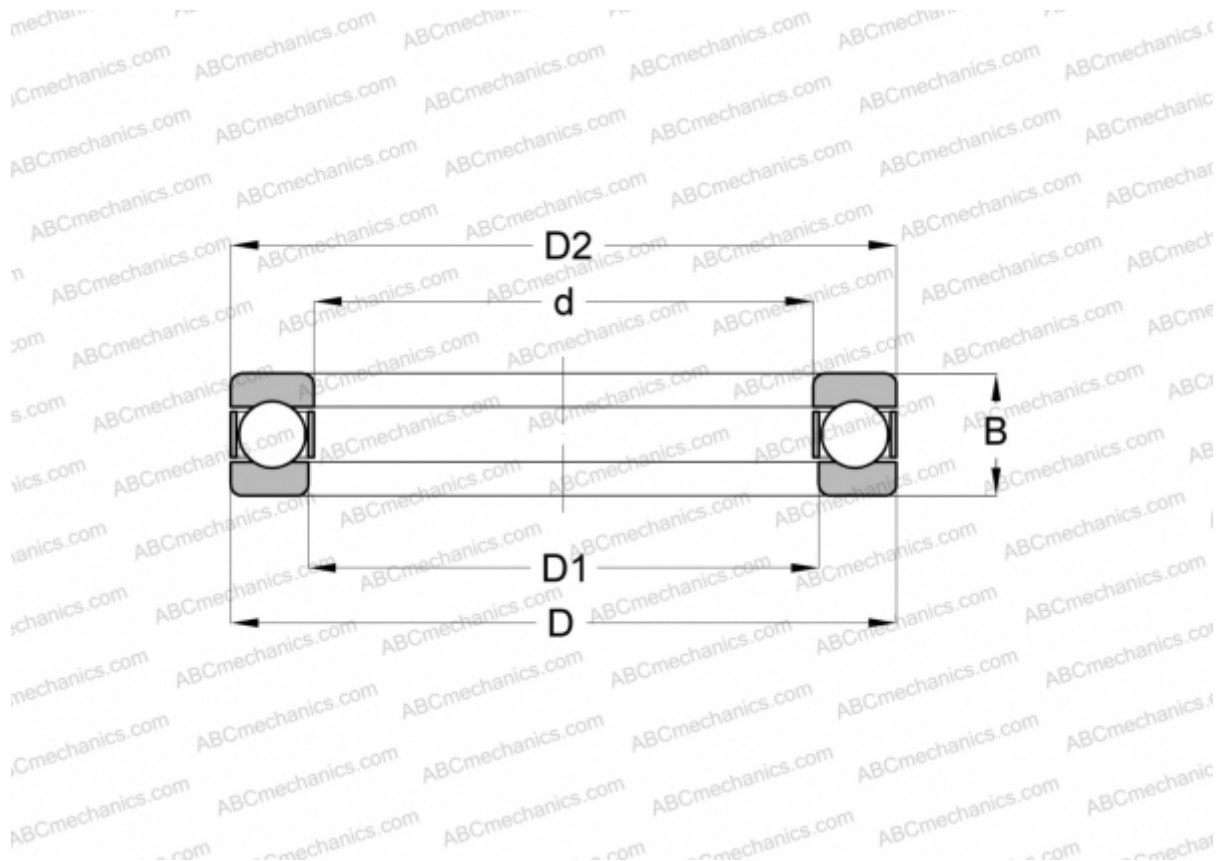

11XS10 INA

Упорные шарикоподшипники

ТИП: Шарикоподшипники, Упорные, Одностороннего действия, Разъемные, специальная серия (INA)

Технические характеристики

РАЗМЕРЫ, ММ

d	28,677
D	44,450
B	9,652

МАССА, КГ 0,048