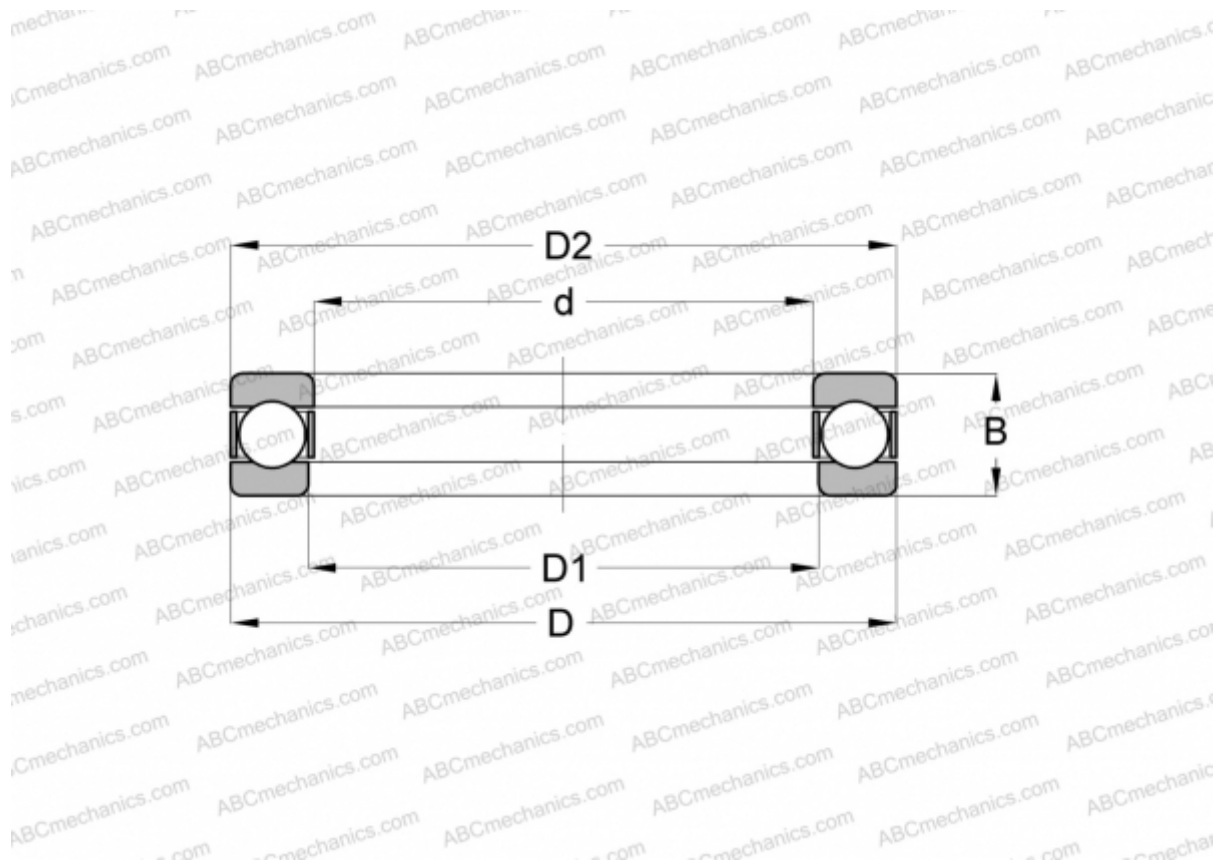

11X58 INA

Упорные шарикоподшипники

ТИП: Шарикоподшипники, Упорные, Одностороннего действия, Разъемные, специальная серия (INA)

Технические характеристики

РАЗМЕРЫ, ММ

d	30,000
D	47,000
B	11,000

МАССА, КГ 0,043