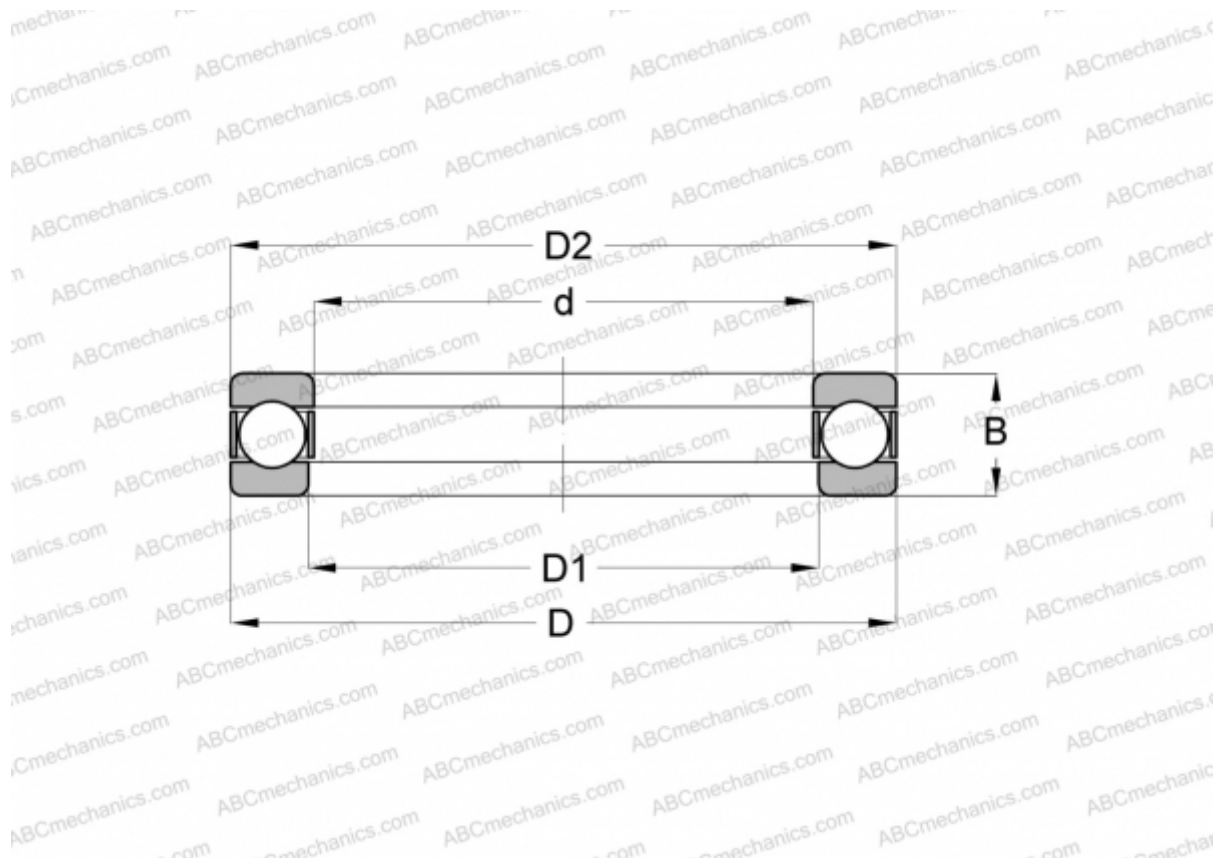

11X04 INA

Упорные шарикоподшипники

ТИП: Шарикоподшипники, Упорные, Одностороннего действия, Разъемные, специальная серия (INA)

Технические характеристики

РАЗМЕРЫ, ММ

d	30,000
D	69,000
B	42,000

МАССА, КГ 0,566