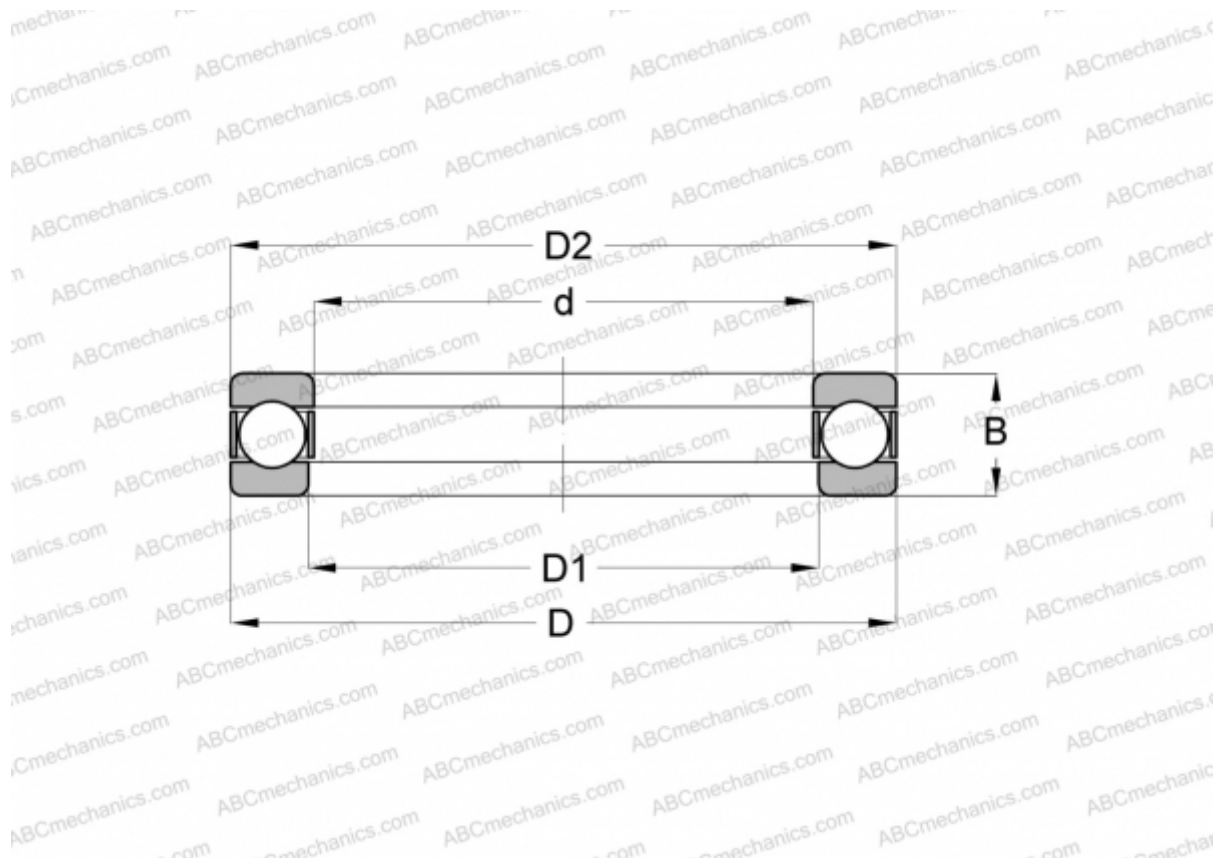

13X11 INA

Упорные шарикоподшипники

ТИП: Шарикоподшипники, Упорные, Одностороннего действия, Разъемные, специальная серия (INA)

Технические характеристики

РАЗМЕРЫ, ММ

d	33,338
D	57,250
B	17,463

МАССА, КГ 0,193