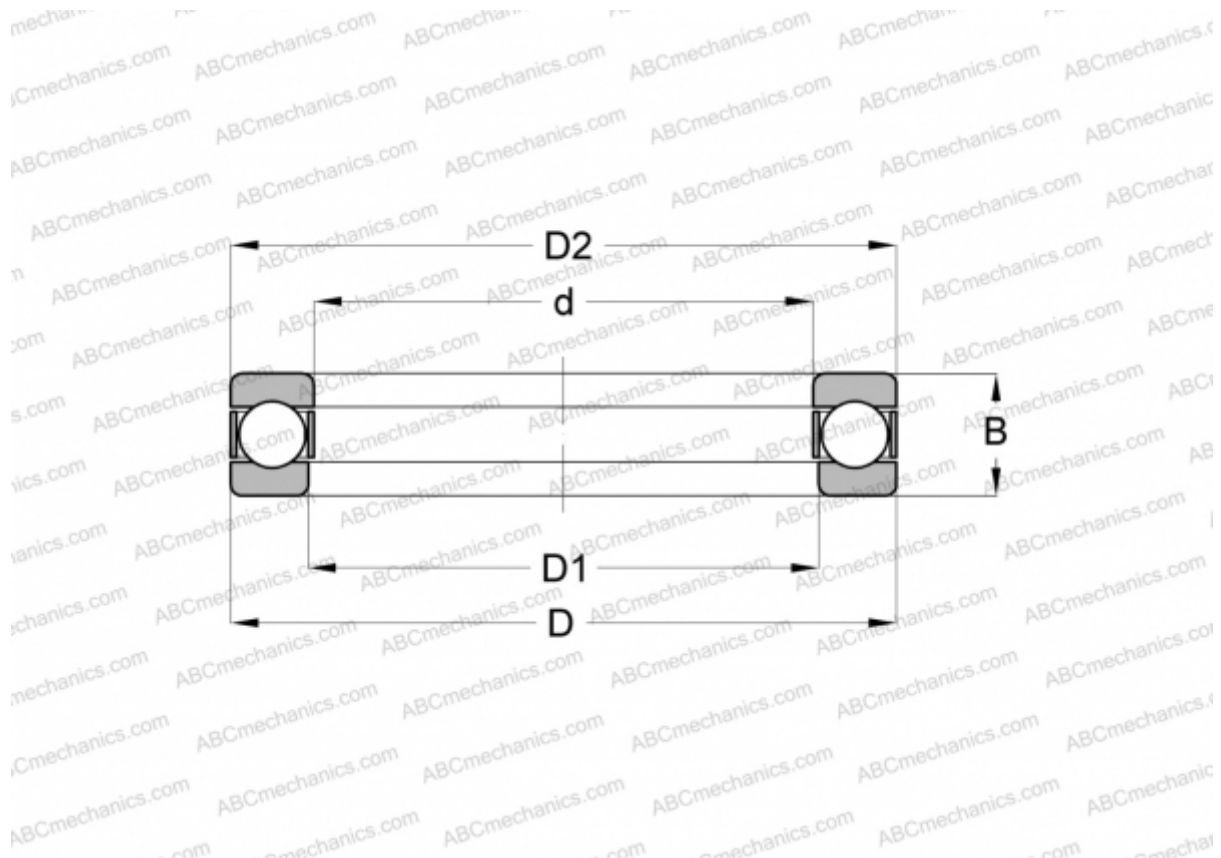

18X15 INA

Упорные шарикоподшипники

ТИП: Шарикоподшипники, Упорные, Одностороннего действия, Разъемные, специальная серия (INA)

Технические характеристики

РАЗМЕРЫ, ММ

d	47,650
D	82,550
B	38,480

МАССА, КГ 0,759