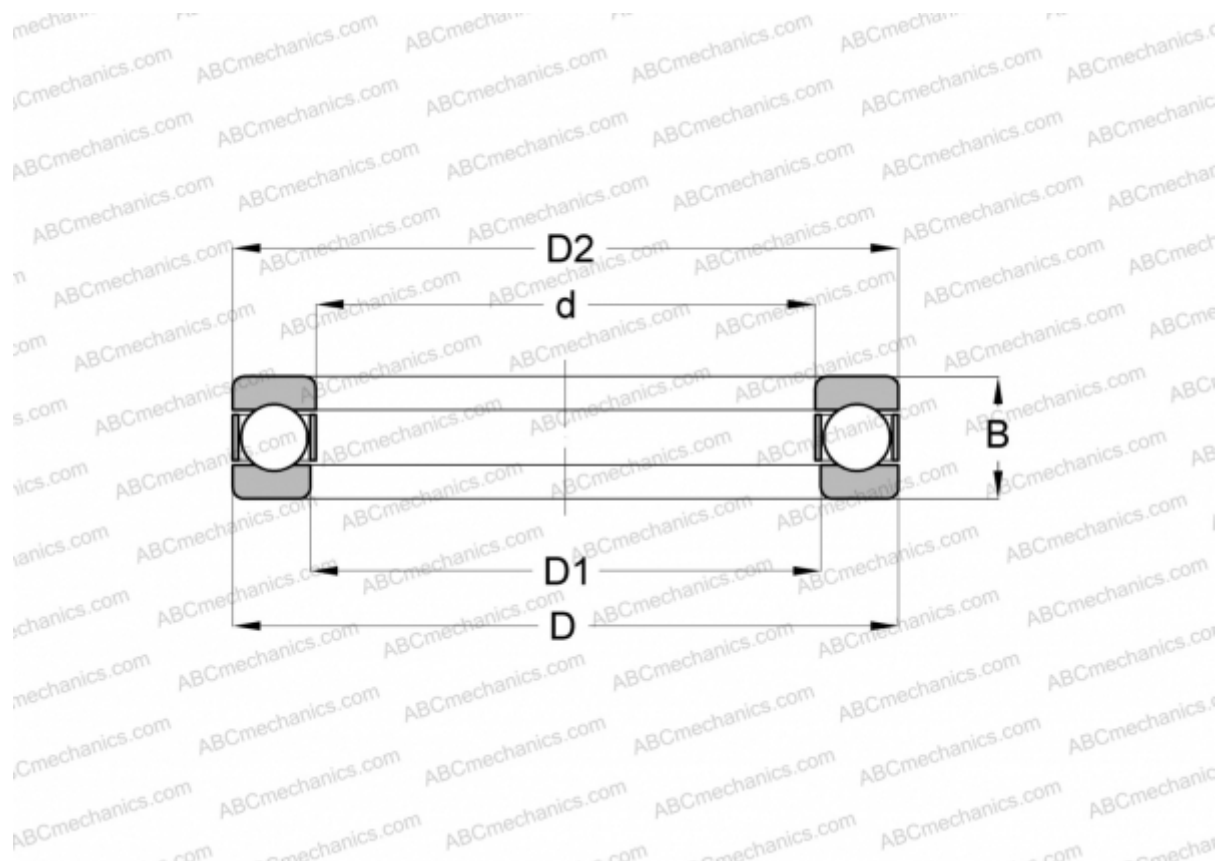

27X30 INA

Упорные шарикоподшипники

ТИП: Шарикоподшипники, Упорные, Одностороннего действия, Разъемные, специальная серия (INA)

Технические характеристики

РАЗМЕРЫ, ММ

d	70,000
D	103,000
B	27,000

МАССА, КГ 0,747