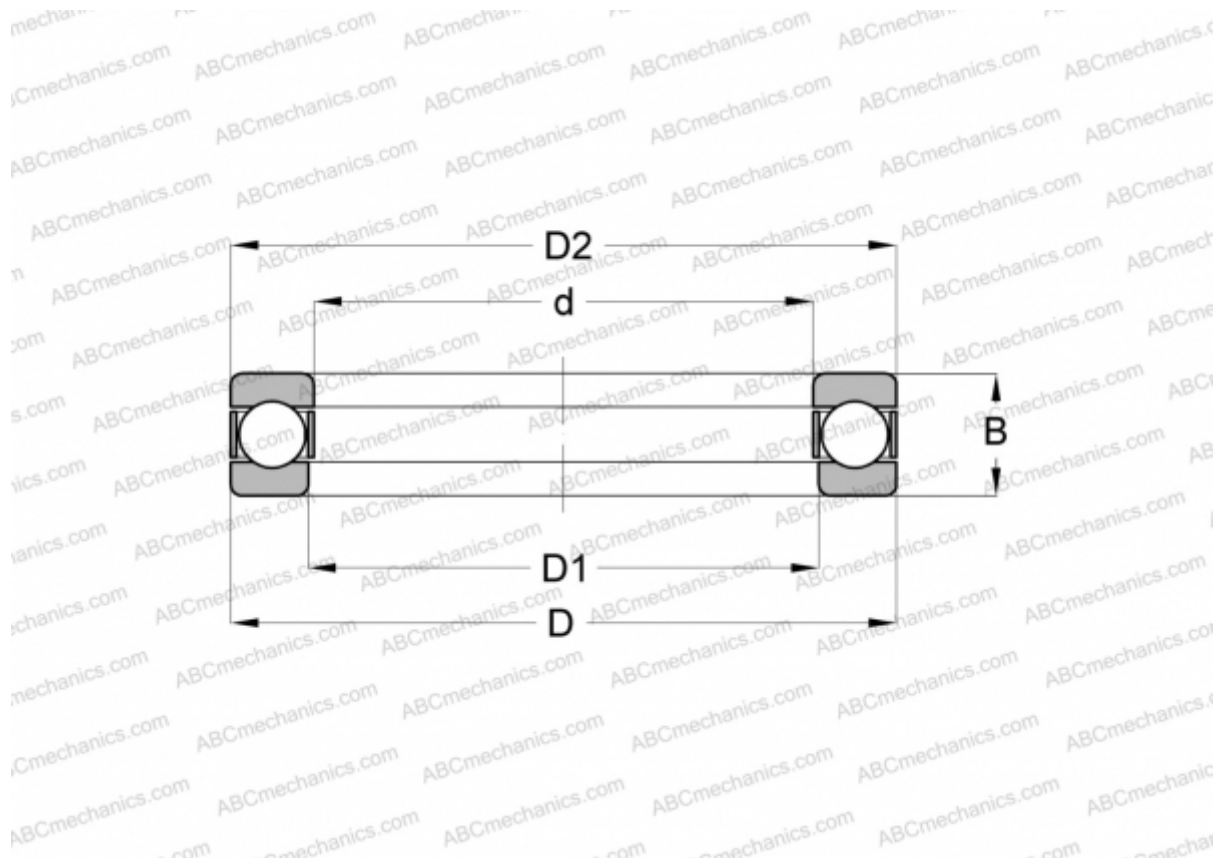

31X42 INA

Упорные шарикоподшипники

ТИП: Шарикоподшипники, Упорные, Одностороннего действия, Разъемные, специальная серия (INA)

Технические характеристики

РАЗМЕРЫ, ММ

d	80,000
D	115,000
B	29,000

МАССА, КГ 0,933