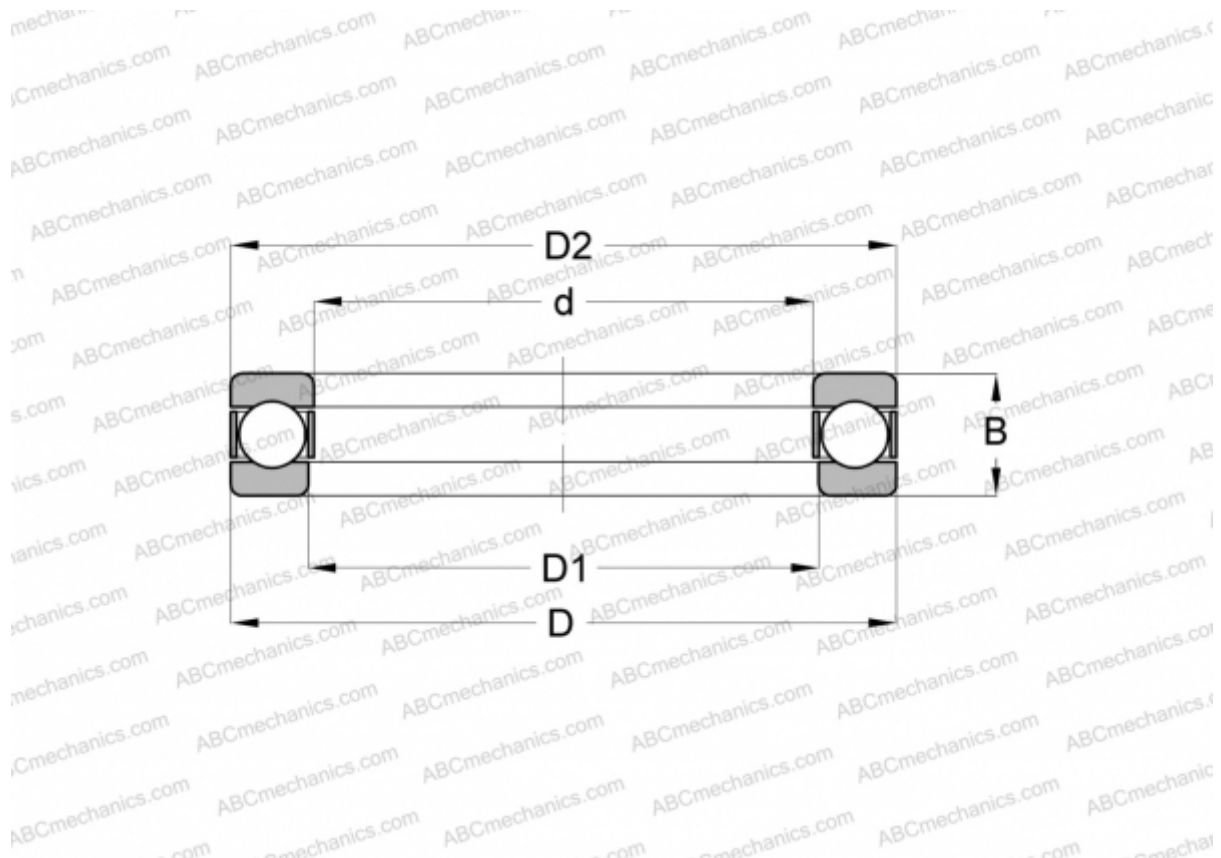

31X14 INA

Упорные шарикоподшипники

ТИП: Шарикоподшипники, Упорные, Одностороннего действия, Разъемные, специальная серия (INA)

Технические характеристики

РАЗМЕРЫ, ММ

d	80,696
D	107,899
B	14,021

МАССА, КГ 0,303