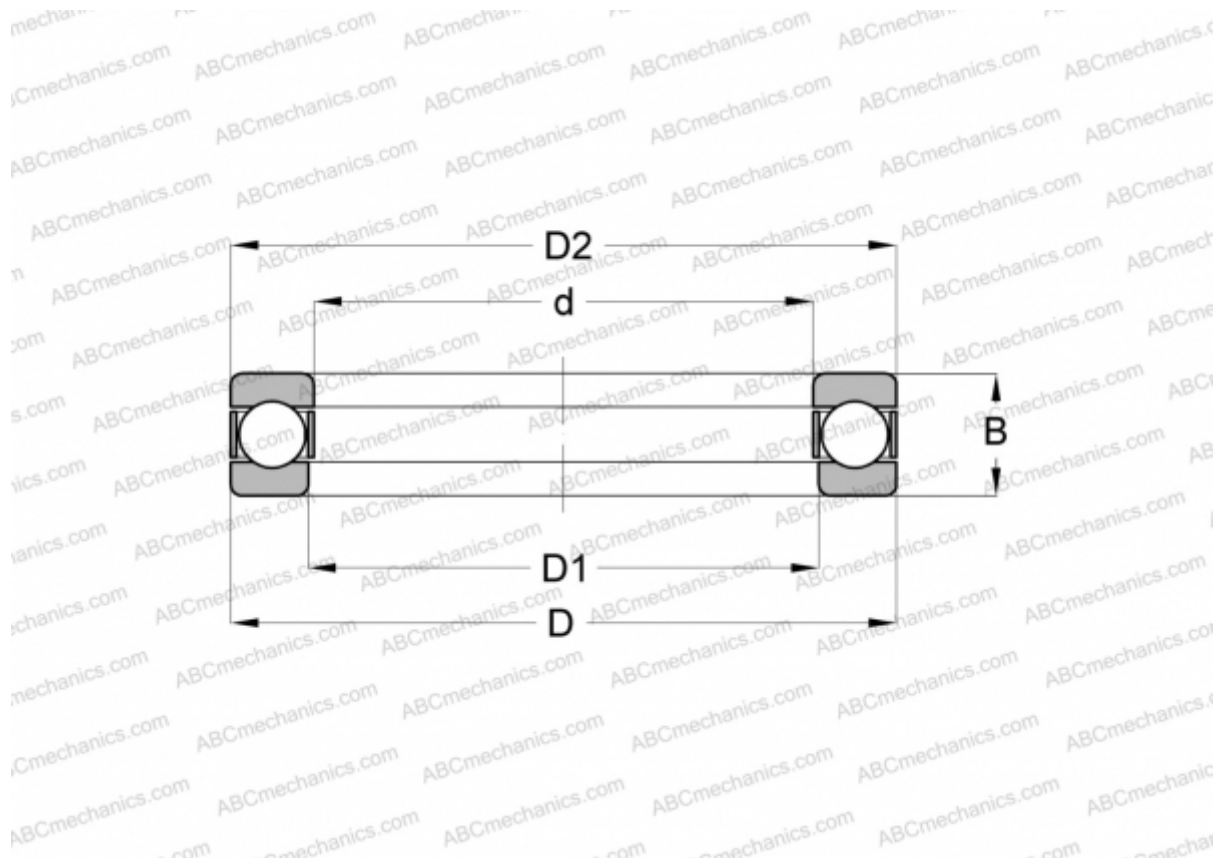

## 40X12 INA

Упорные шарикоподшипники

ТИП: Шарикоподшипники, Упорные, Одностороннего действия, Разъемные, специальная серия (INA)

#### РАЗМЕРЫ, ММ

d	101,575
D	149,352
B	37,720

**МАССА, КГ** 2,220

**ПРОИЗВОДИТЕЛЬ** [INA](#)