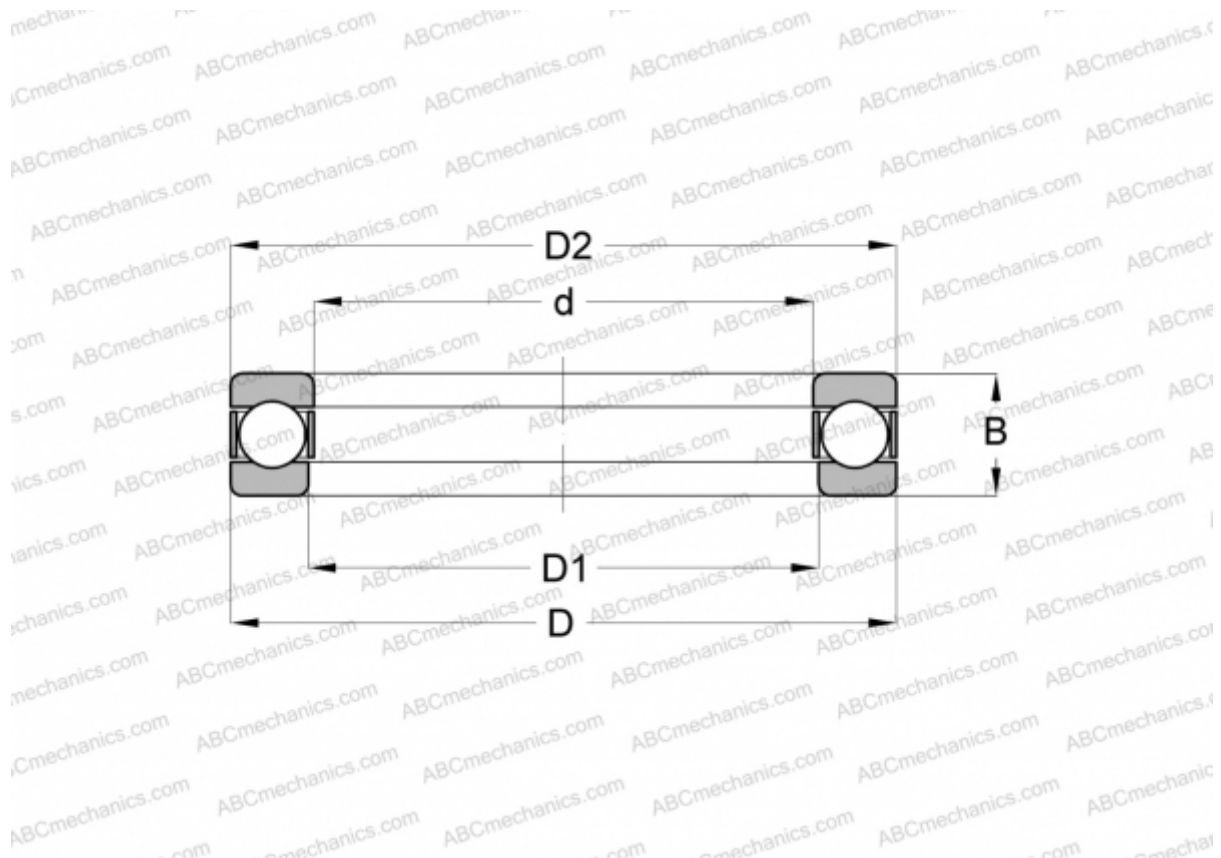

65X14 INA

Упорные шарикоподшипники

ТИП: Шарикоподшипники, Упорные, Одностороннего действия, Разъемные, специальная серия (INA)

Технические характеристики

РАЗМЕРЫ, ММ

d	165,202
D	206,375
B	31,877

МАССА, КГ 2,551