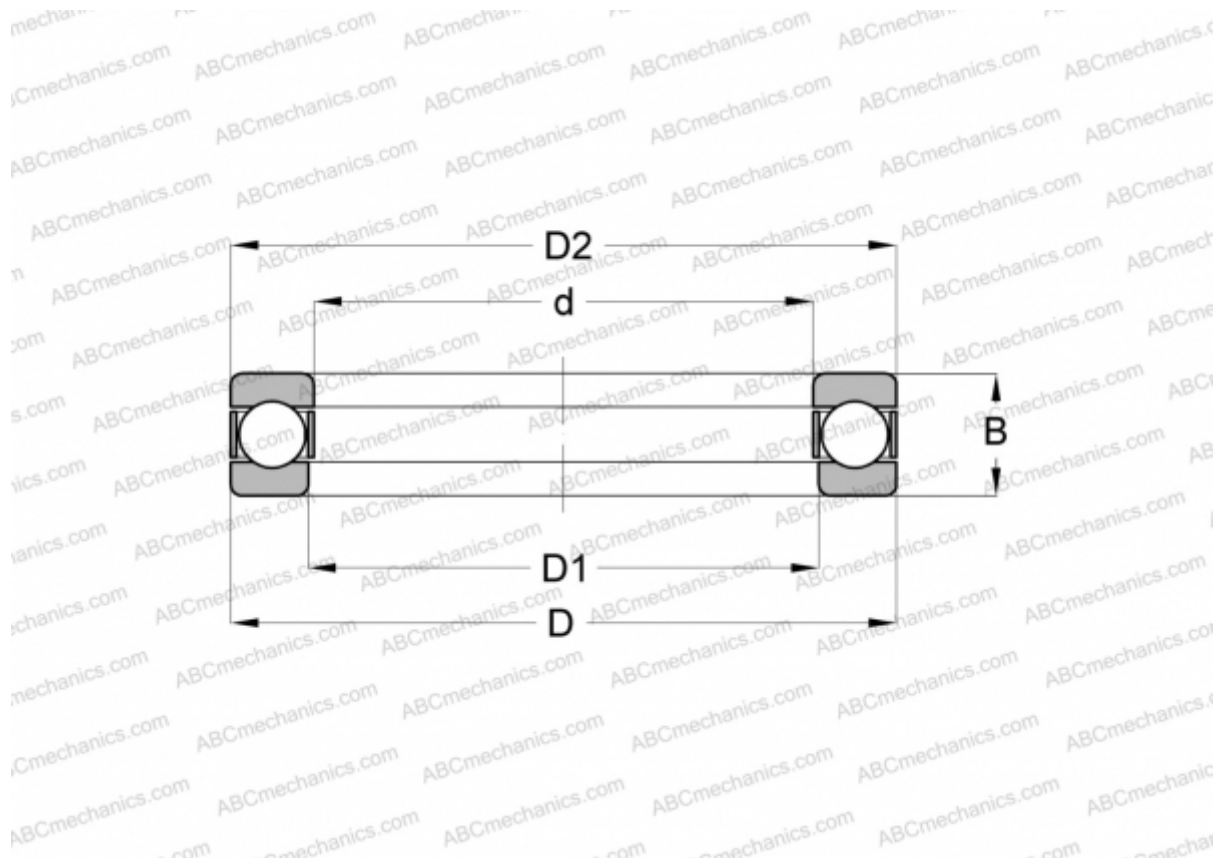

65X12 INA

Упорные шарикоподшипники

ТИП: Шарикоподшипники, Упорные, Одностороннего действия, Разъемные, специальная серия (INA)

Технические характеристики

РАЗМЕРЫ, ММ

d	166,878
D	192,278
B	17,470

МАССА, КГ 0,736