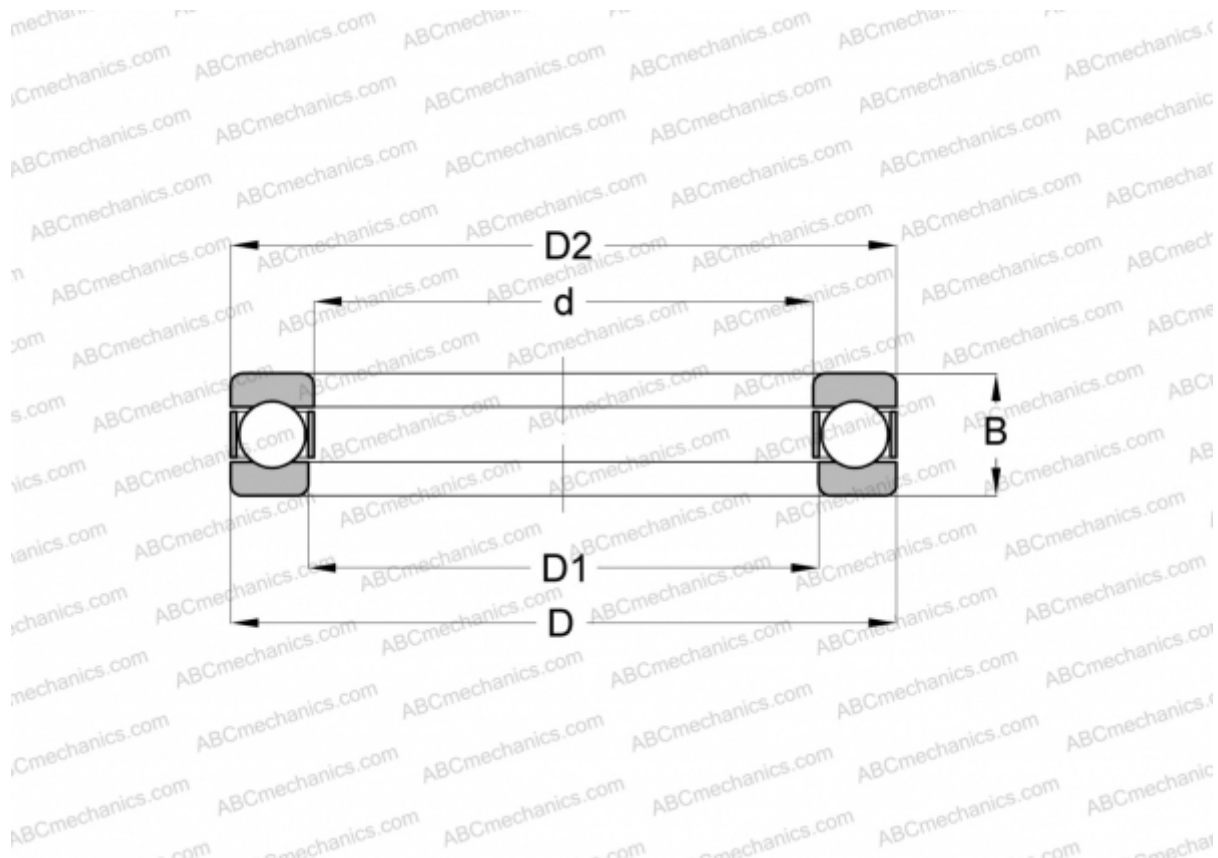

67X02 INA

Упорные шарикоподшипники

ТИП: Шарикоподшипники, Упорные, Одностороннего действия, Разъемные, специальная серия (INA)

Технические характеристики

РАЗМЕРЫ, ММ

d	171,930
D	215,011
B	34,010

МАССА, КГ 2,899