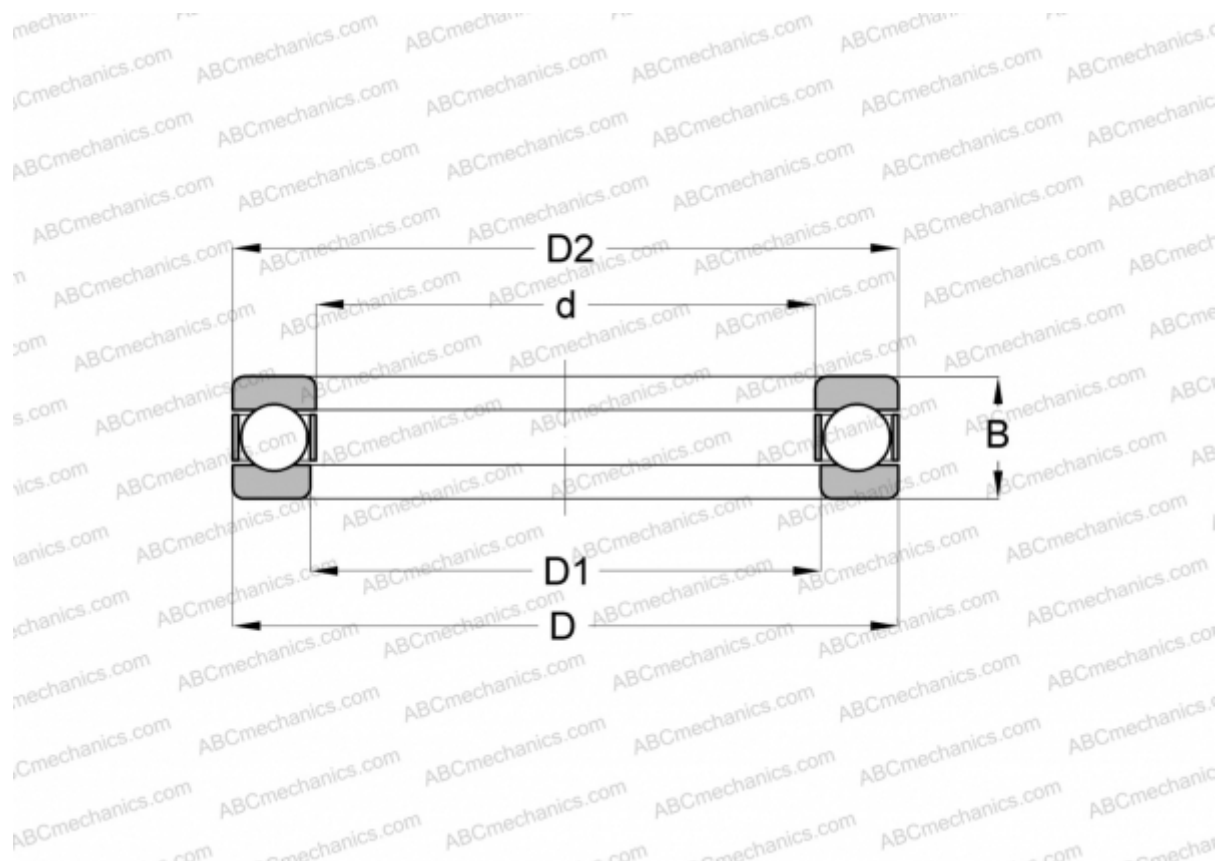

70X01 INA

Упорные шарикоподшипники

ТИП: Шарикоподшипники, Упорные, Одностороннего действия, Разъемные, специальная серия (INA)

Технические характеристики

РАЗМЕРЫ, ММ

d	178,333
D	228,600
B	24,460

МАССА, КГ 2,257