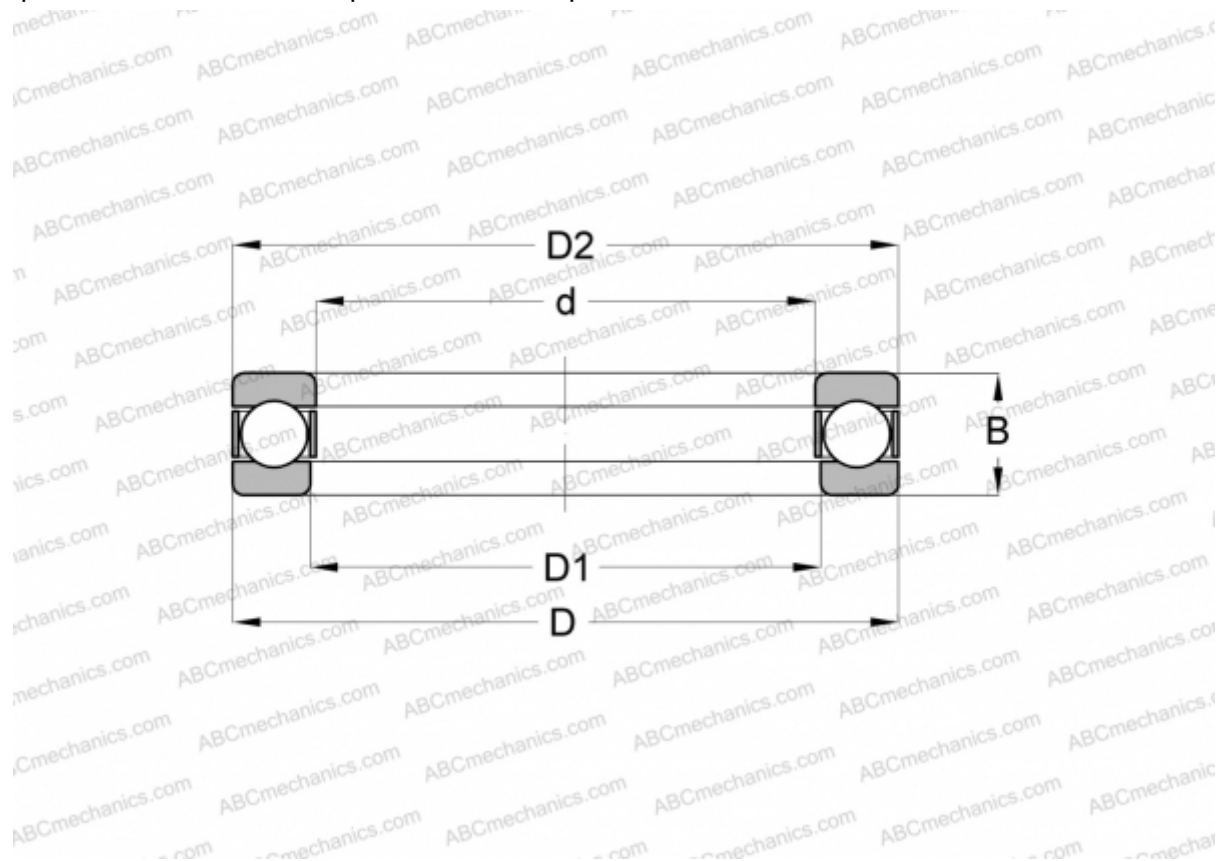

## XW-10 INA

Упорные шарикоподшипники

ТИП: Шарикоподшипники, Упорные, Одностороннего действия, Разъемные, дюймовые

#### РАЗМЕРЫ, ММ

d	254,000
D	317,500
D1	257,175
D2	314,325
B	53,975

**МАССА, КГ** 9,934

**ПРОИЗВОДИТЕЛЬ** [INA](#)