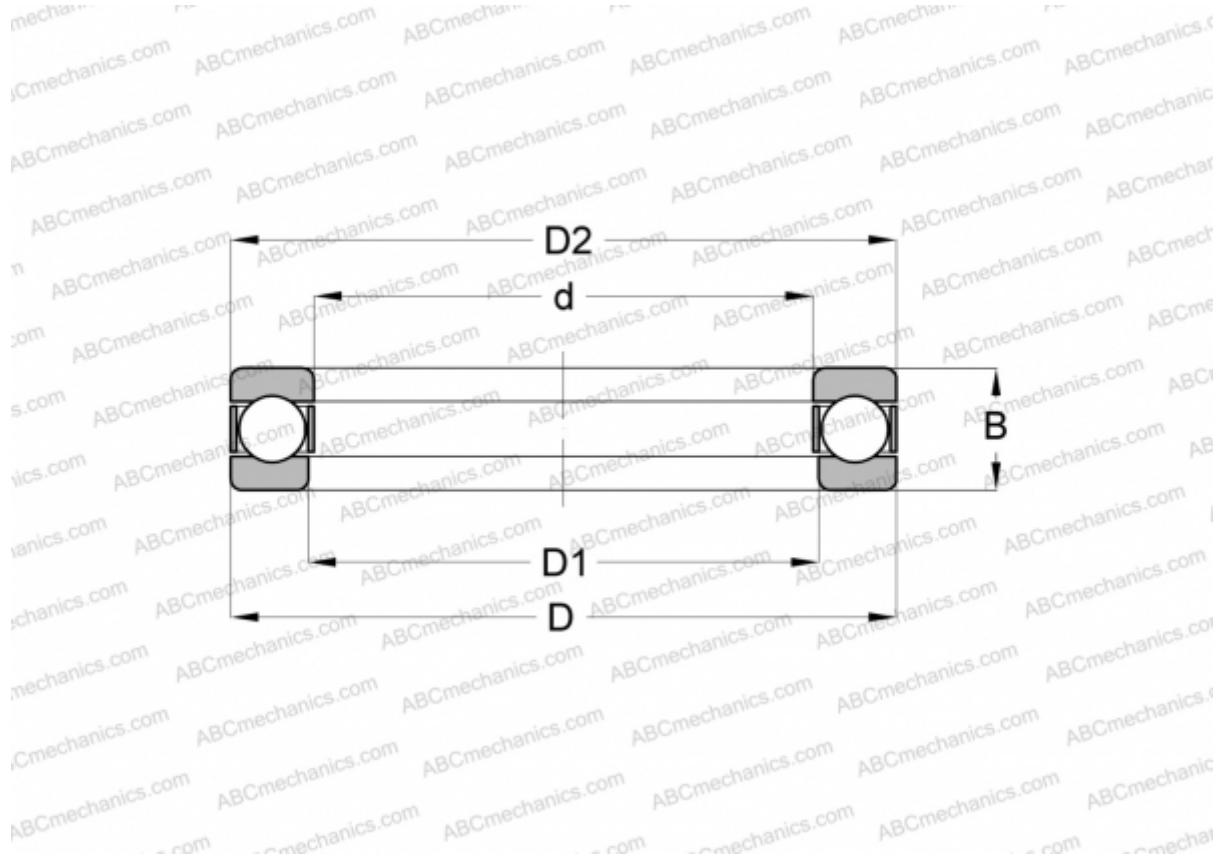

## XW-20 INA

Упорные шарикоподшипники

ТИП: Шарикоподшипники, Упорные, Одностороннего действия, Разъемные, дюймовые

#### РАЗМЕРЫ, ММ

d	508,000
D	628,650
B	114,300

**МАССА, КГ** 78,998

**ПРОИЗВОДИТЕЛЬ** [INA](#)