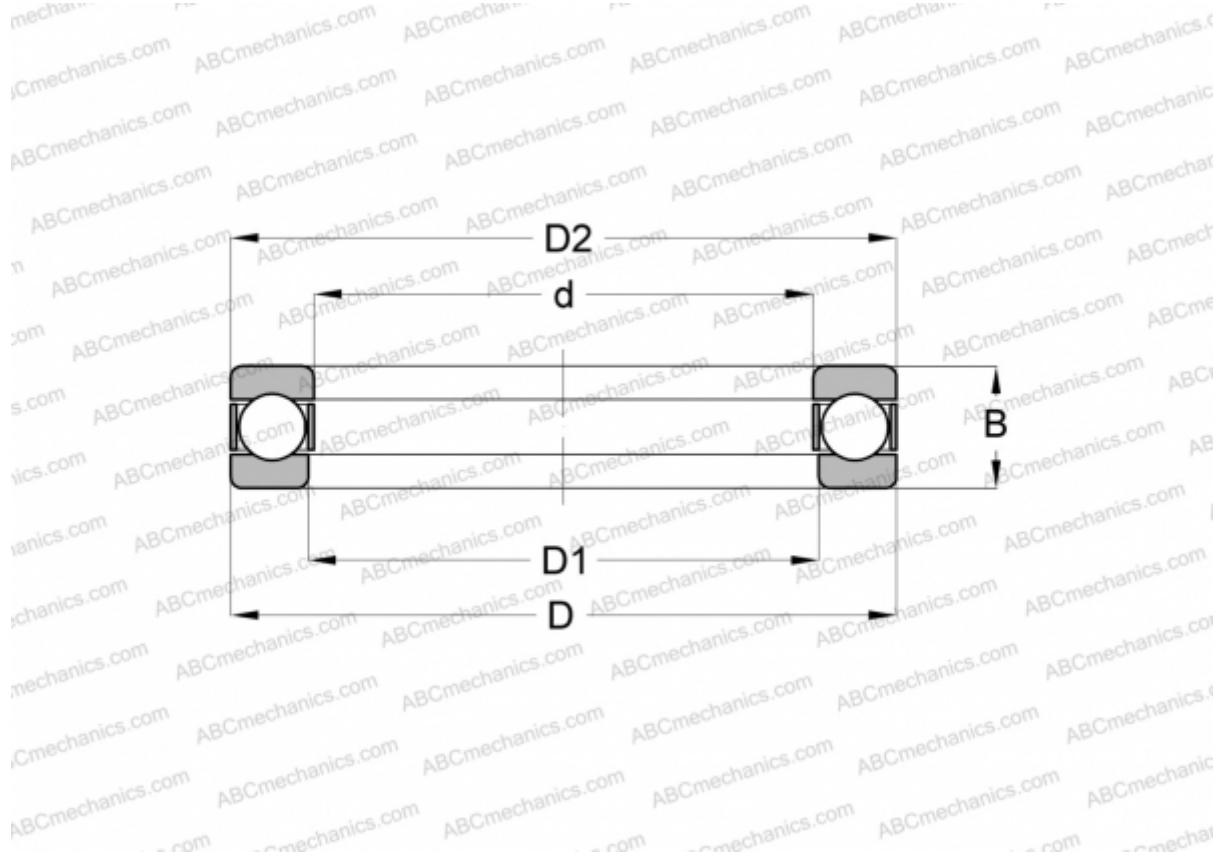

0-2 SKF

Упорные шарикоподшипники

ТИП: Шарикоподшипники, Упорные, Одностороннего действия, Разъемные, дюймовые

Технические характеристики

РАЗМЕРЫ, ММ

d	6,350
D	20,638
$D1$	7,142
$D2$	19,843
B	9,525

МАССА, КГ 0,018