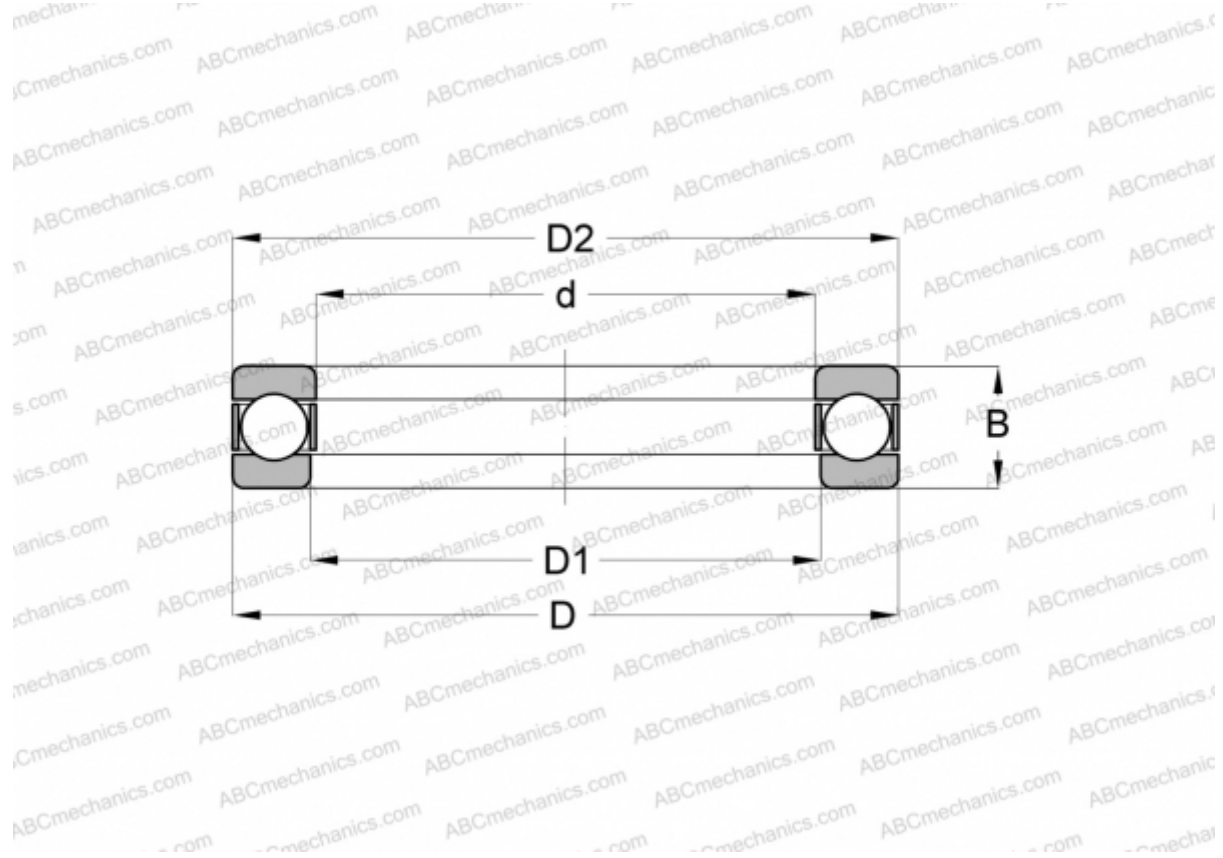

W- 5/16 ABC

Упорные шарикоподшипники

ТИП: Шарикоподшипники, Упорные, Одностороннего действия, Разъемные, дюймовые

Технические характеристики

РАЗМЕРЫ, ММ

d	7,938
D	25,400
D1	8,730
D2	24,605
B	13,493

МАССА, КГ 0,045

ПРОИЗВОДИТЕЛЬ [ABC](#)

АНАЛОГИ

INA	W- 5/16
FBC	W- 5/16
RHP	LT- 5/16 B
SKF	0-2 1/2