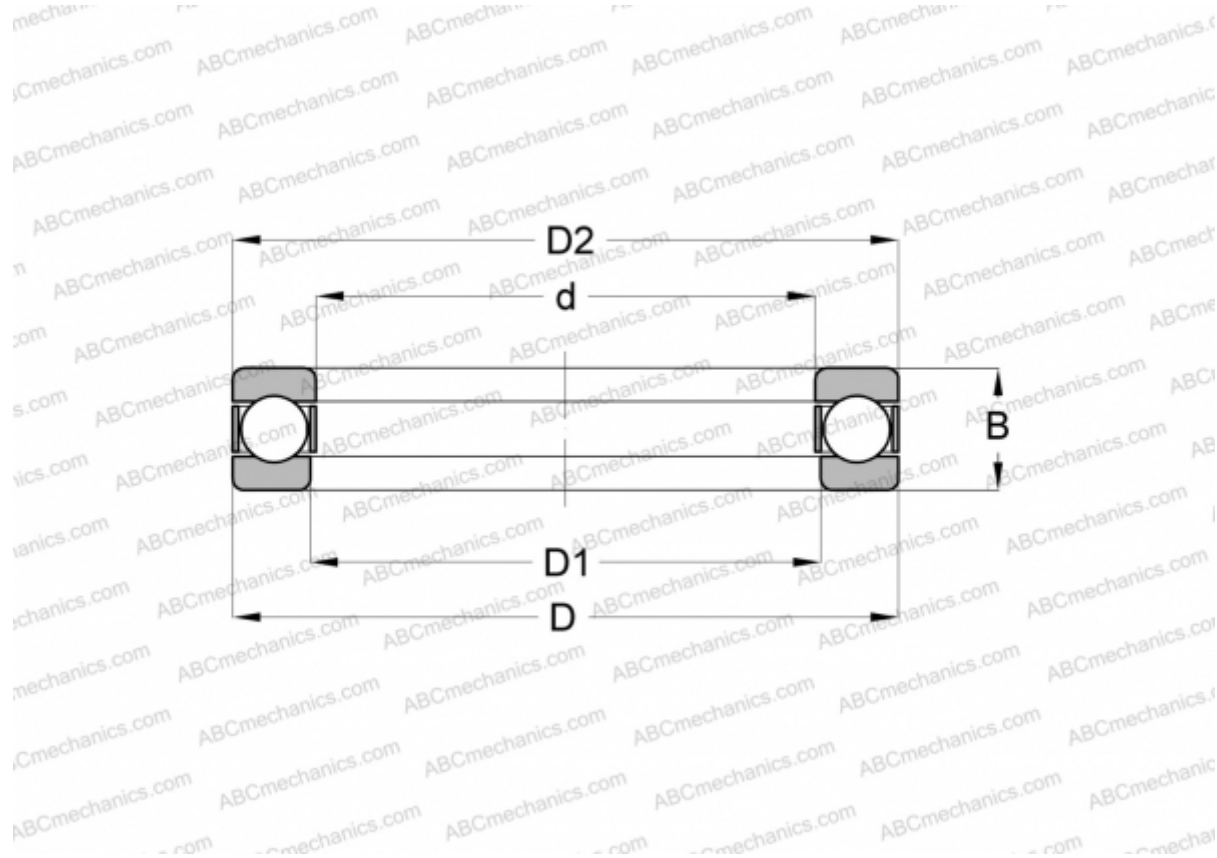

## W- 5/16 FBC

Упорные шарикоподшипники

ТИП: Шарикоподшипники, Упорные, Одностороннего действия, Разъемные, дюймовые

#### РАЗМЕРЫ, ММ

d	7,938
D	25,400
D1	8,730
D2	24,605
B	13,493

**МАССА, КГ** 0,045

**ПРОИЗВОДИТЕЛЬ** [FBC](#)

#### АНАЛОГИ

ABC	<a href="#">W- 5/16</a>
INA	<a href="#">W- 5/16</a>
RHP	<a href="#">LT- 5/16 B</a>
SKF	<a href="#">0-2 1/2</a>