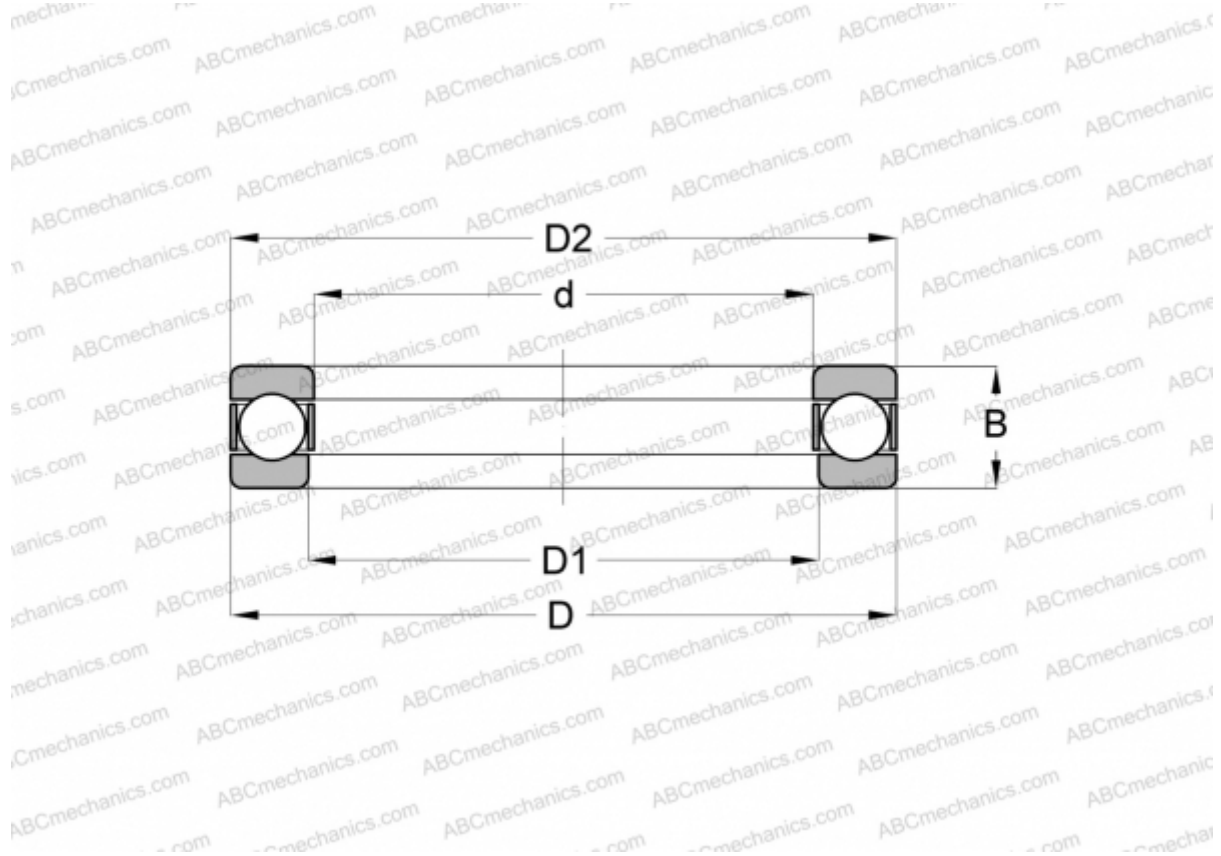

0-2 1/2 SKF

Упорные шарикоподшипники

ТИП: Шарикоподшипники, Упорные, Одностороннего действия, Разъемные, дюймовые

Технические характеристики

РАЗМЕРЫ, ММ

d	7,938
D	25,400
D1	8,730
D2	24,605
B	13,493

МАССА, КГ 0,045