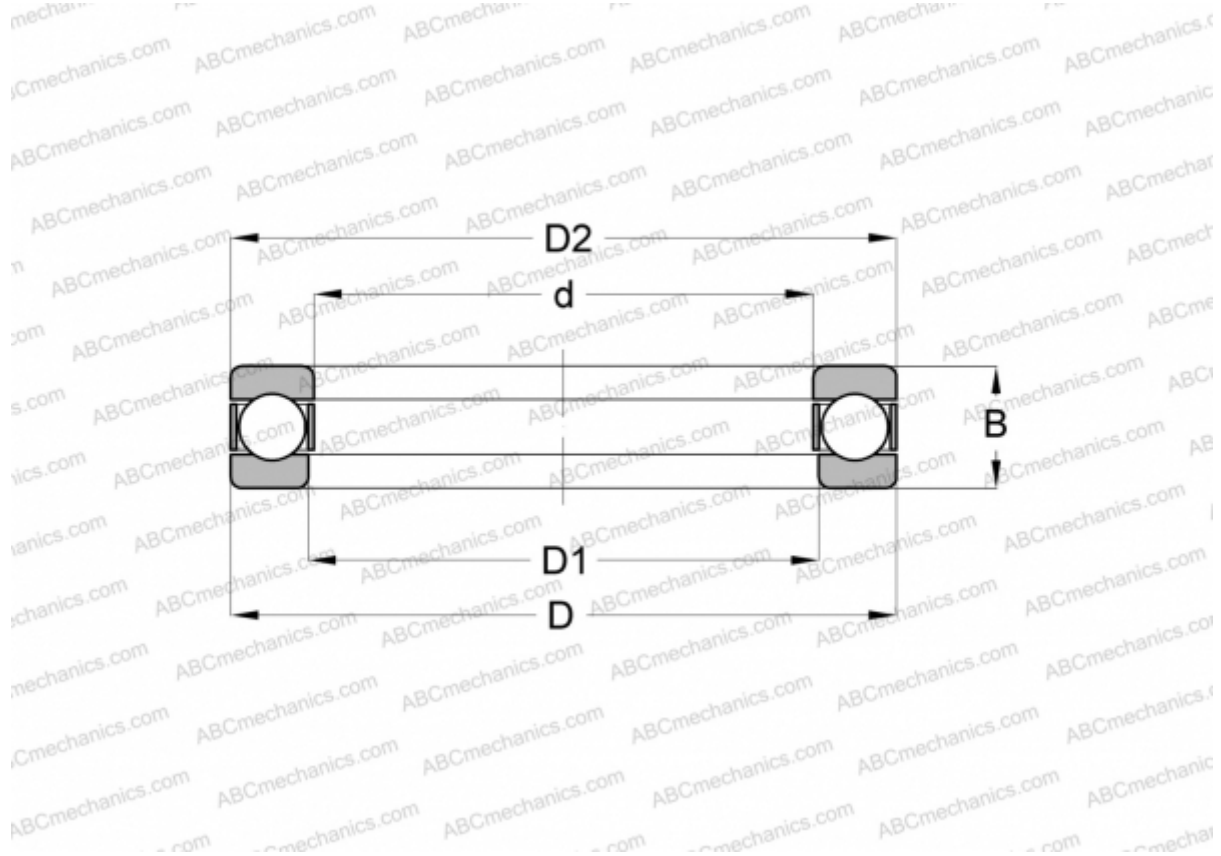

W- 3/8 INA

Упорные шарикоподшипники

ТИП: Шарикоподшипники, Упорные, Одностороннего действия, Разъемные, дюймовые

Технические характеристики

РАЗМЕРЫ, ММ

d	9,525
D	25,400
D1	10,318
D2	24,605
B	13,493

МАССА, КГ 0,045