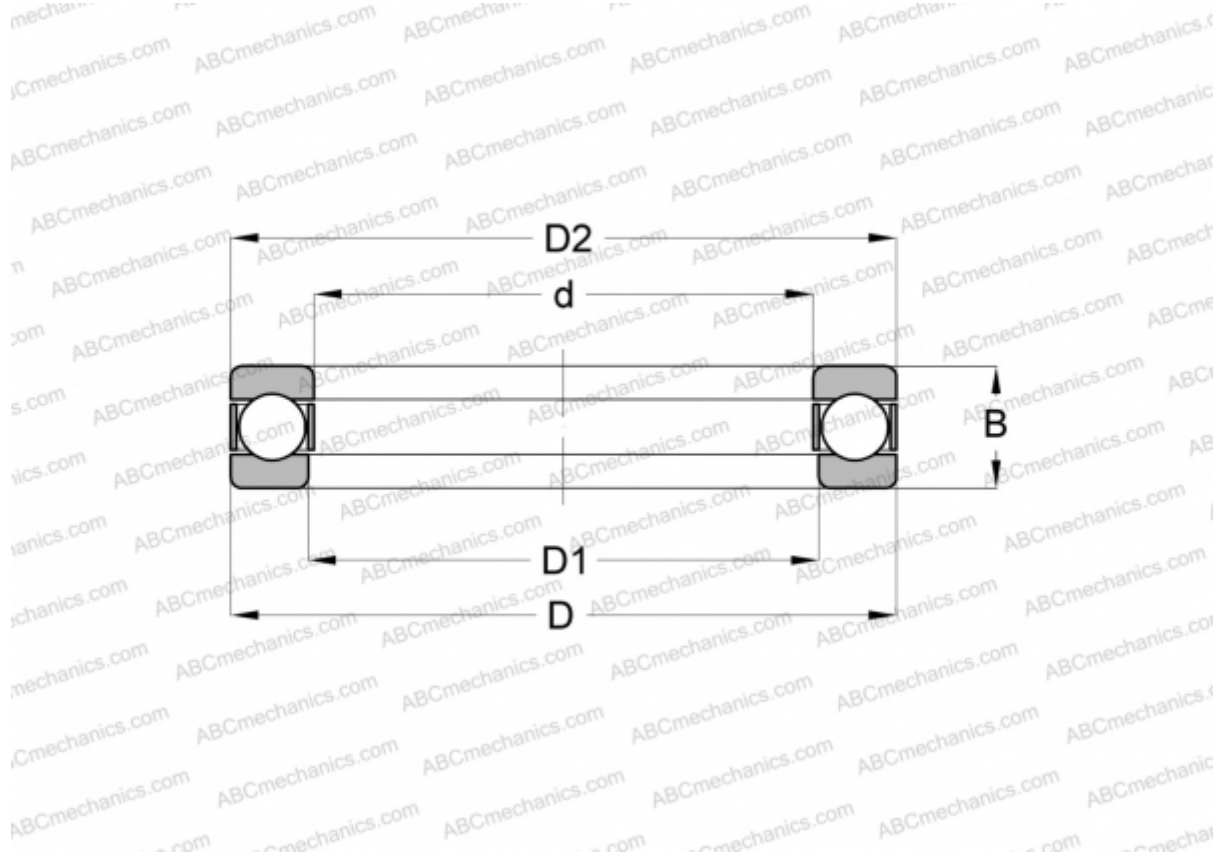

W- 7/16 INA

Упорные шарикоподшипники

ТИП: Шарикоподшипники, Упорные, Одностороннего действия, Разъемные, дюймовые

Технические характеристики

РАЗМЕРЫ, ММ

d	11,113
D	32,543
D1	11,905
D2	31,750
B	15,875

МАССА, КГ 0,082