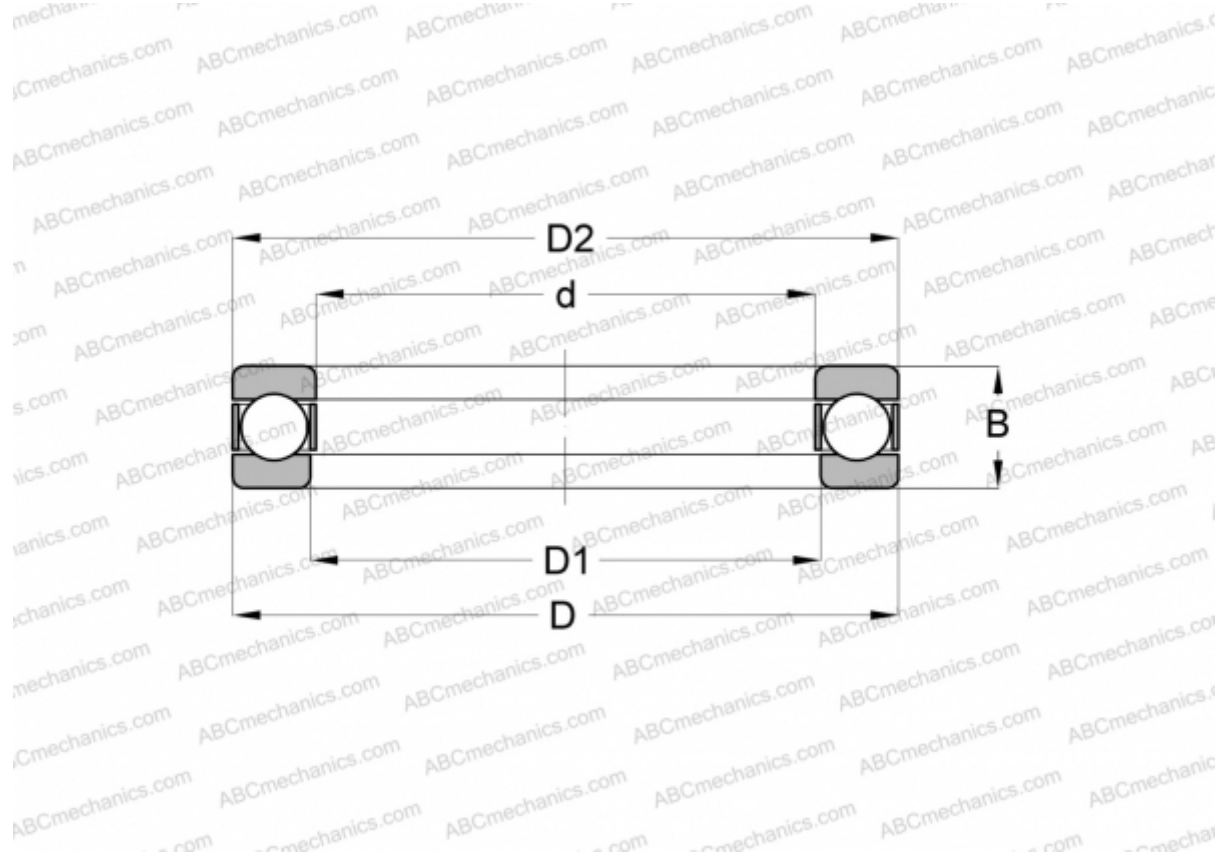

## W- 7/16 FBC

Упорные шарикоподшипники

ТИП: Шарикоподшипники, Упорные, Одностороннего действия, Разъемные, дюймовые

#### РАЗМЕРЫ, ММ

d	11,113
D	32,543
D1	11,905
D2	31,750
B	15,875

**МАССА, КГ** 0,082

**ПРОИЗВОДИТЕЛЬ** [FBC](#)