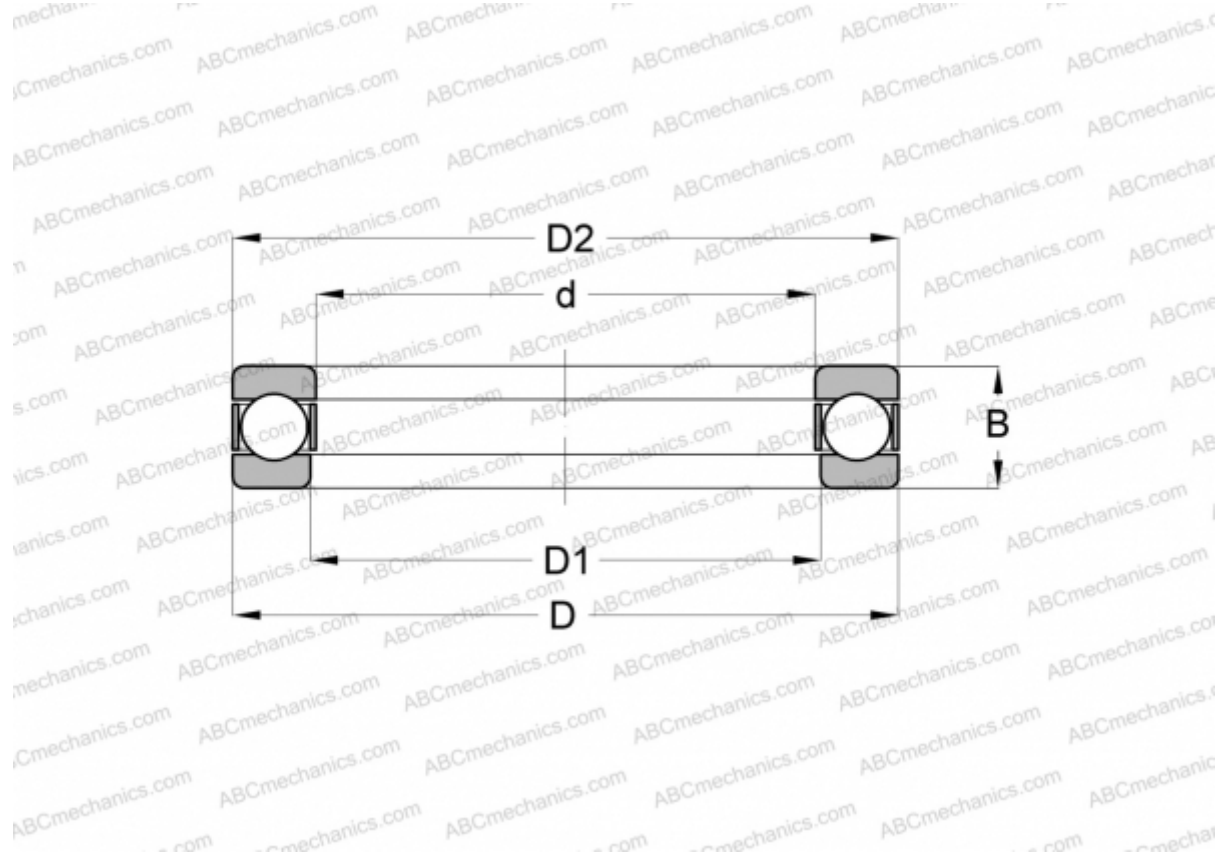

## W- 9/16 ABC

Упорные шарикоподшипники

ТИП: Шарикоподшипники, Упорные, Одностороннего действия, Разъемные, дюймовые

#### РАЗМЕРЫ, ММ

d	14,288
D	35,718
D1	15,080
D2	34,925
B	15,875

**МАССА, КГ** 0,086

**ПРОИЗВОДИТЕЛЬ** [ABC](#)