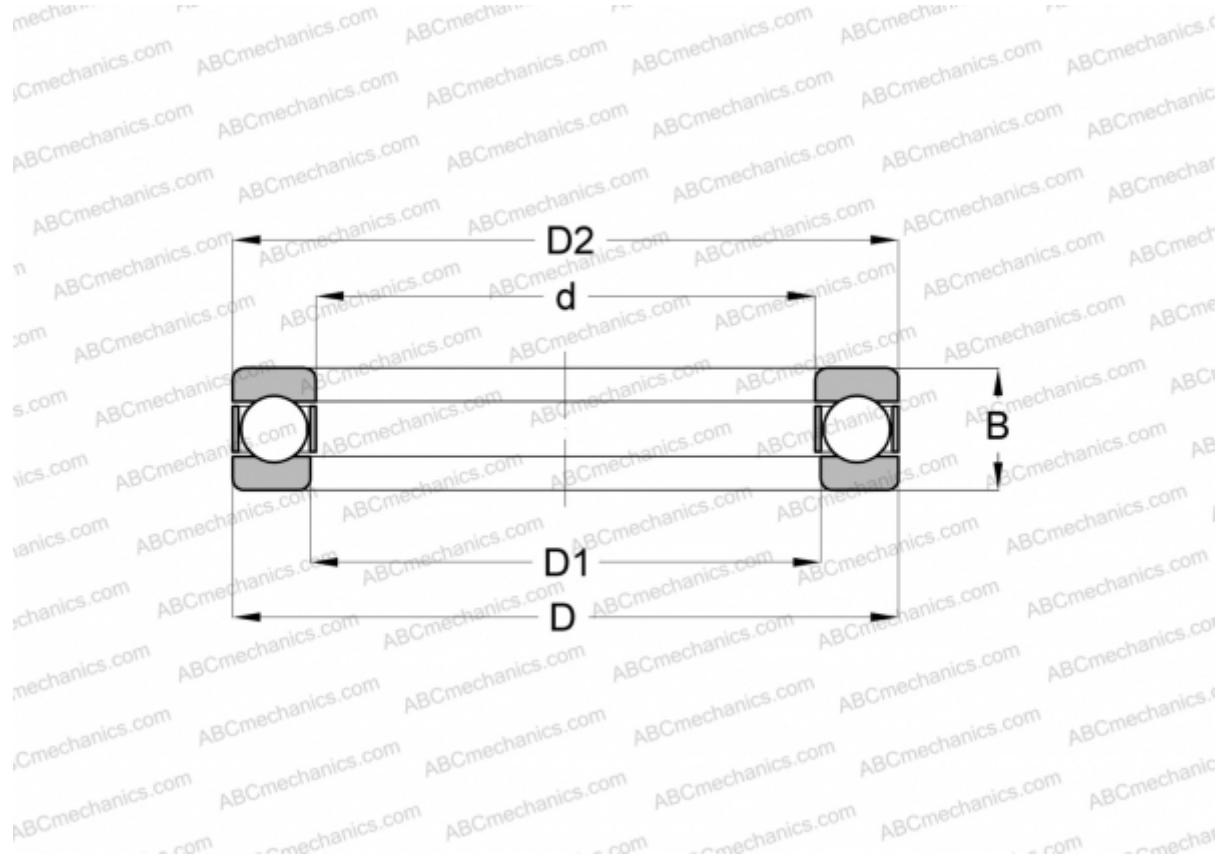

W- 9/16 INA

Упорные шарикоподшипники

ТИП: Шарикоподшипники, Упорные, Одностороннего действия, Разъемные, дюймовые

Технические характеристики

РАЗМЕРЫ, ММ

| | |
|----|--------|
| d | 14,288 |
| D | 35,718 |
| D1 | 15,080 |
| D2 | 34,925 |
| B | 15,875 |

МАССА, КГ 0,086

ПРОИЗВОДИТЕЛЬ [INA](#)

АНАЛОГИ

| | |
|--------|----------------------------|
| ABC | W- 9/16 |
| FAFNIR | 4304A |
| FBC | W- 9/16 |
| RHP | LT- 9/16 B |
| SKF | 0-4 1/2 |