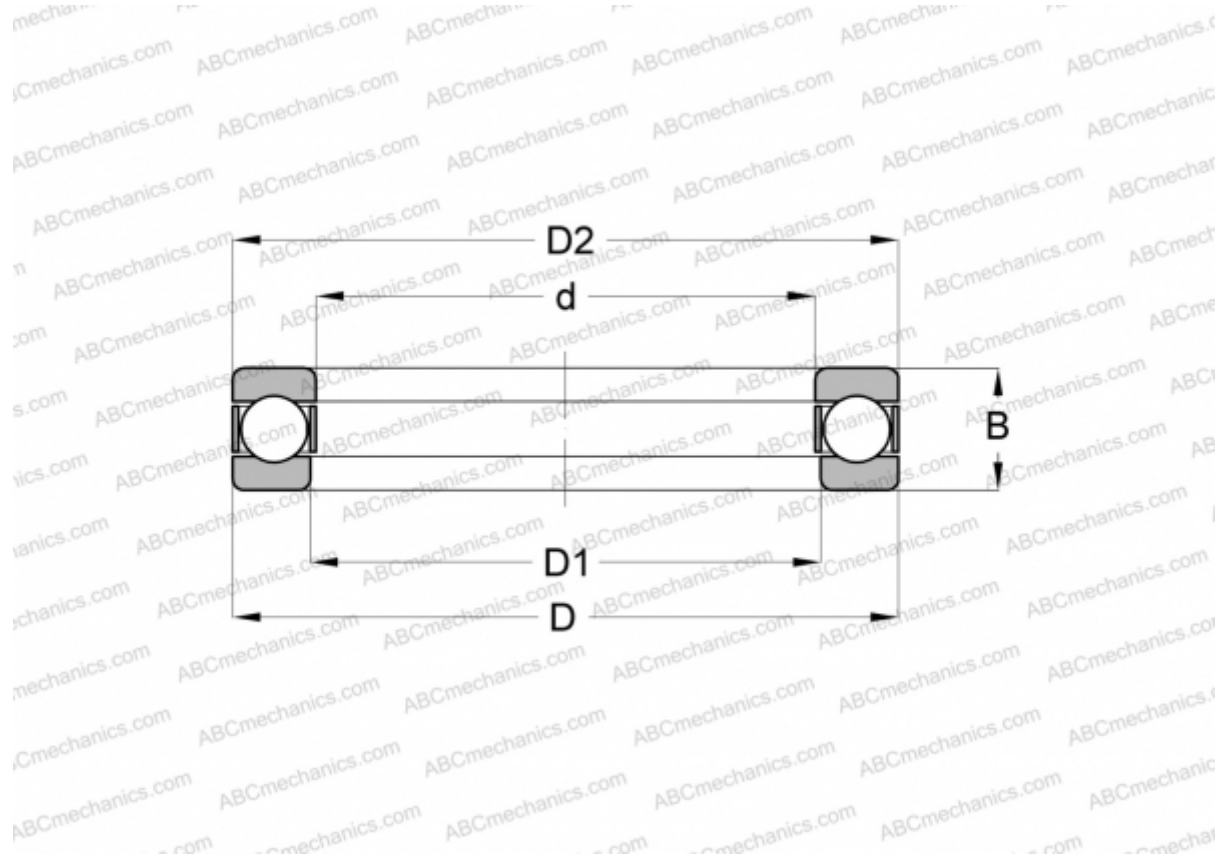

0-4 1/2 SKF

Упорные шарикоподшипники

ТИП: Шарикоподшипники, Упорные, Одностороннего действия, Разъемные, дюймовые

Технические характеристики

РАЗМЕРЫ, ММ

d	14,288
D	35,718
D1	15,080
D2	34,925
B	15,875

МАССА, КГ 0,086

ПРОИЗВОДИТЕЛЬ [SKF](#)

АНАЛОГИ

ABC	W- 9/16
INA	W- 9/16
FAFNIR	4304A
FBC	W- 9/16
RHP	LT- 9/16 B