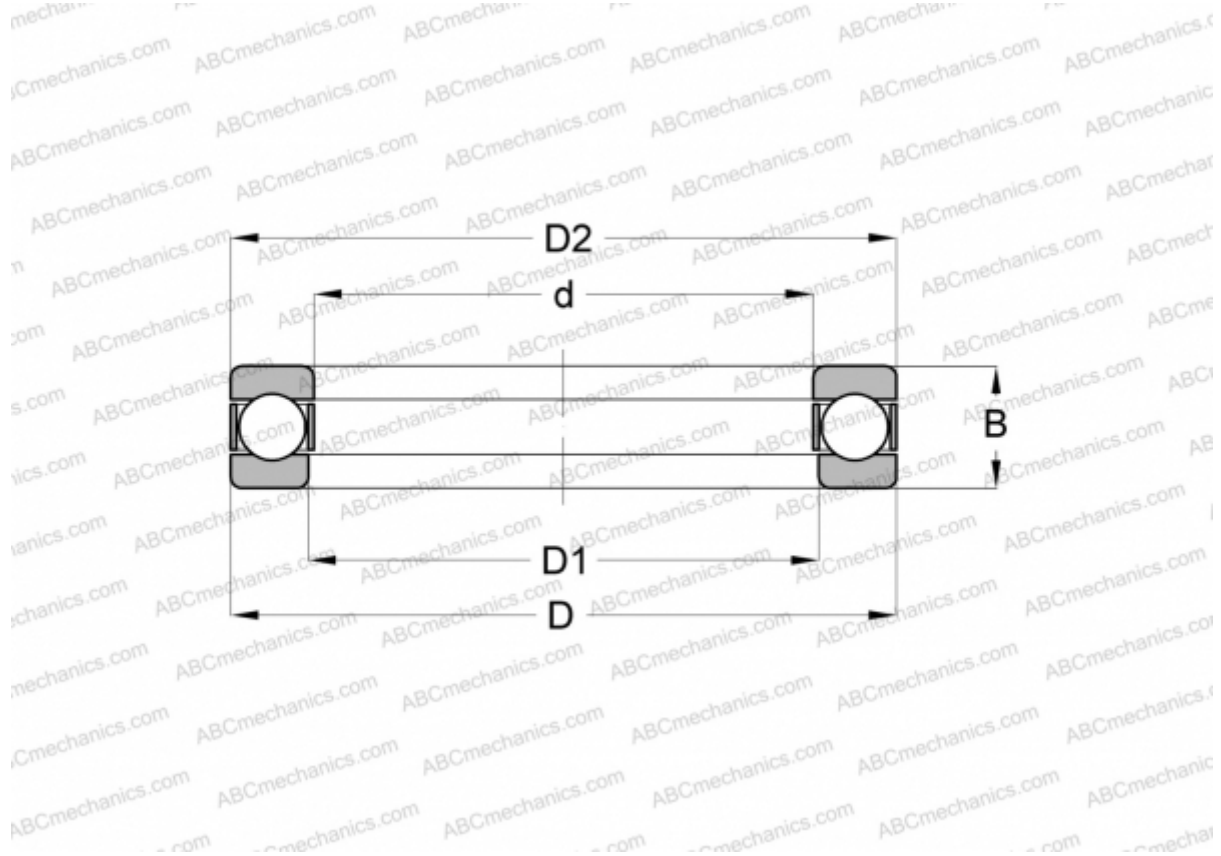

## W- 3/4 ABC

Упорные шарикоподшипники

ТИП: Шарикоподшипники, Упорные, Одностороннего действия, Разъемные, дюймовые

#### РАЗМЕРЫ, ММ

d	19,050
D	38,893
D1	19,843
D2	38,100
B	15,875

**МАССА, КГ** 0,100

**ПРОИЗВОДИТЕЛЬ** [ABC](#)