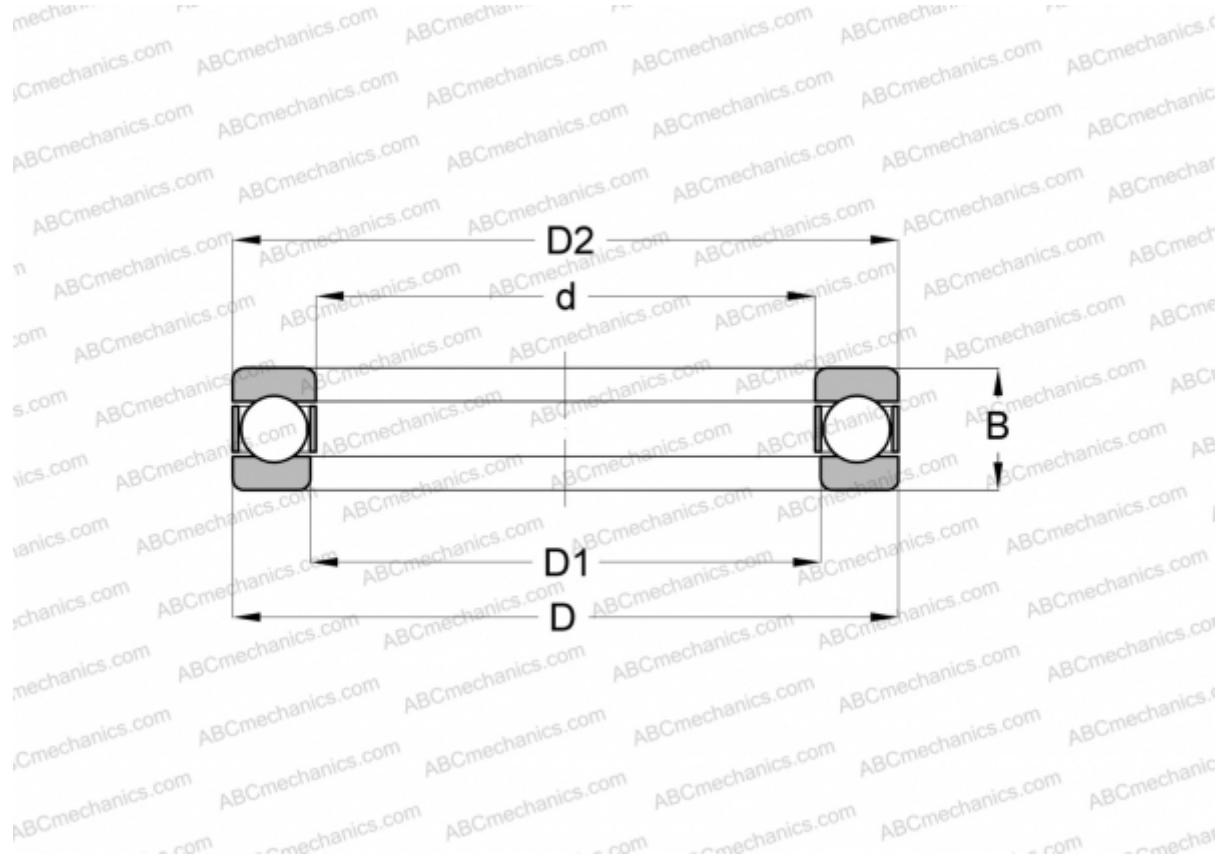

W- 7/8 ABC

Упорные шарикоподшипники

ТИП: Шарикоподшипники, Упорные, Одностороннего действия, Разъемные, дюймовые

Технические характеристики

РАЗМЕРЫ, ММ

d	22,225
D	42,068
D1	23,018
D2	41,275
B	15,875

МАССА, КГ 0,109