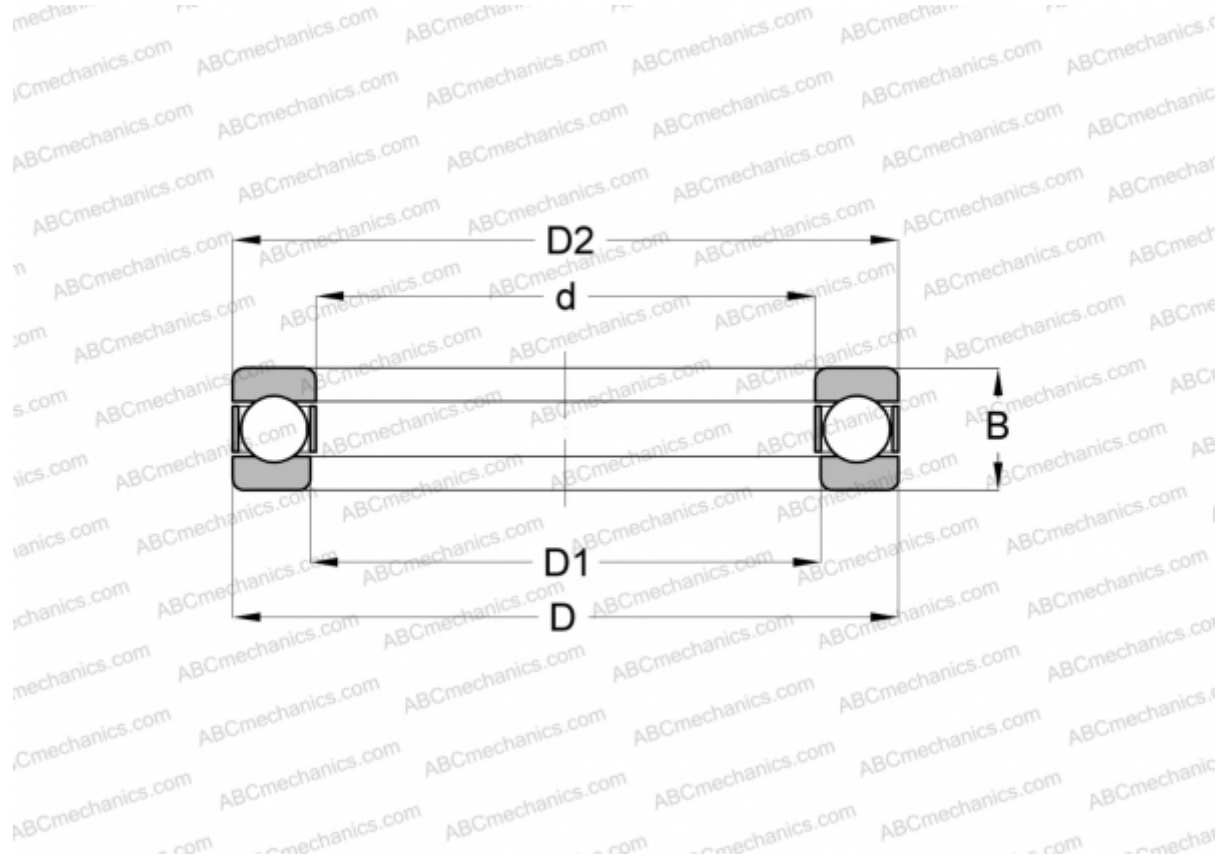

W- 7/8 INA

Упорные шарикоподшипники

ТИП: Шарикоподшипники, Упорные, Одностороннего действия, Разъемные, дюймовые

Технические характеристики

РАЗМЕРЫ, ММ

d	22,225
D	42,068
D1	23,018
D2	41,275
B	15,875

МАССА, КГ 0,109