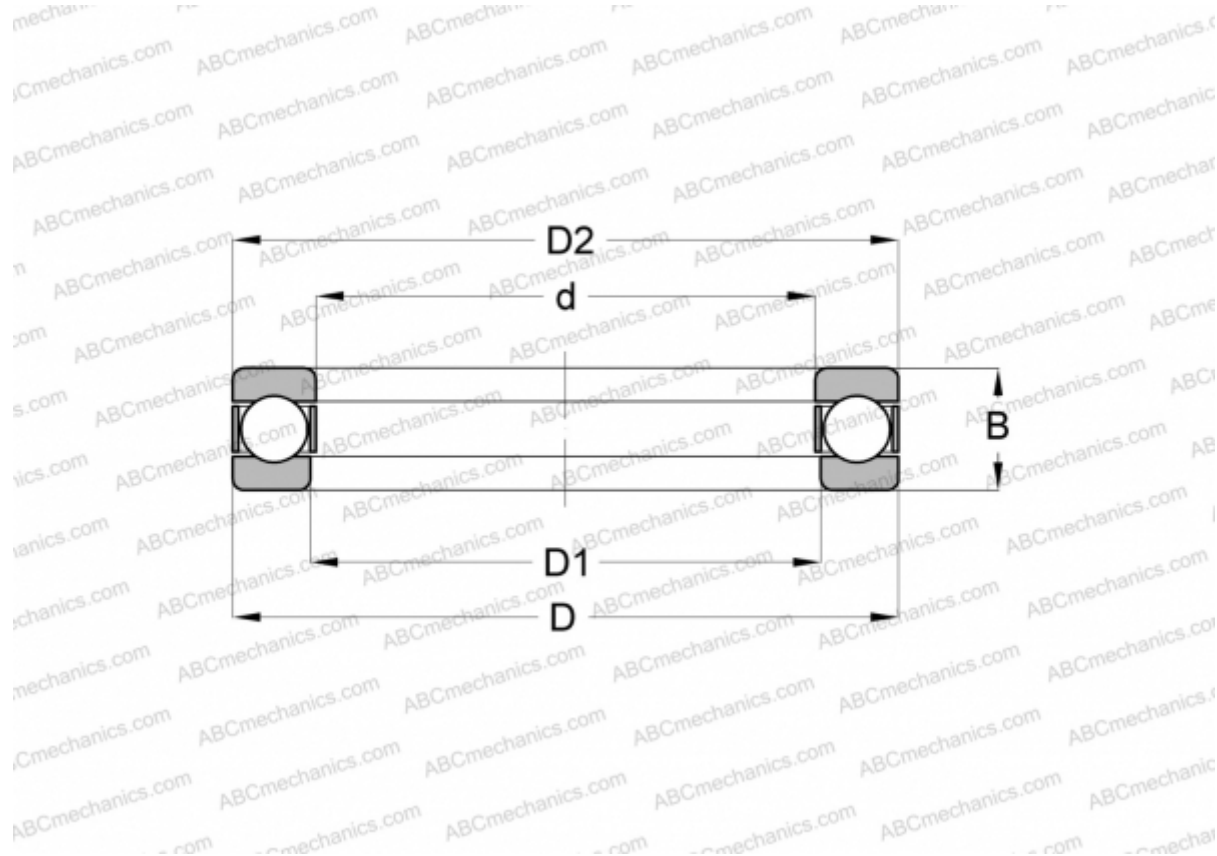

LT- 7/8 В RHP

Упорные шарикоподшипники

ТИП: Шарикоподшипники, Упорные, Одностороннего действия, Разъемные, дюймовые

Технические характеристики

РАЗМЕРЫ, ММ

d	22,225
D	42,068
D1	23,018
D2	41,275
B	15,875

МАССА, КГ 0,109

ПРОИЗВОДИТЕЛЬ [RHP](#)

АНАЛОГИ

ABC	W- 7/8
INA	W- 7/8
FAFNIR	4307
FBC	W- 7/8
MRC	4-B

АНАЛОГИ

SKF	0-7