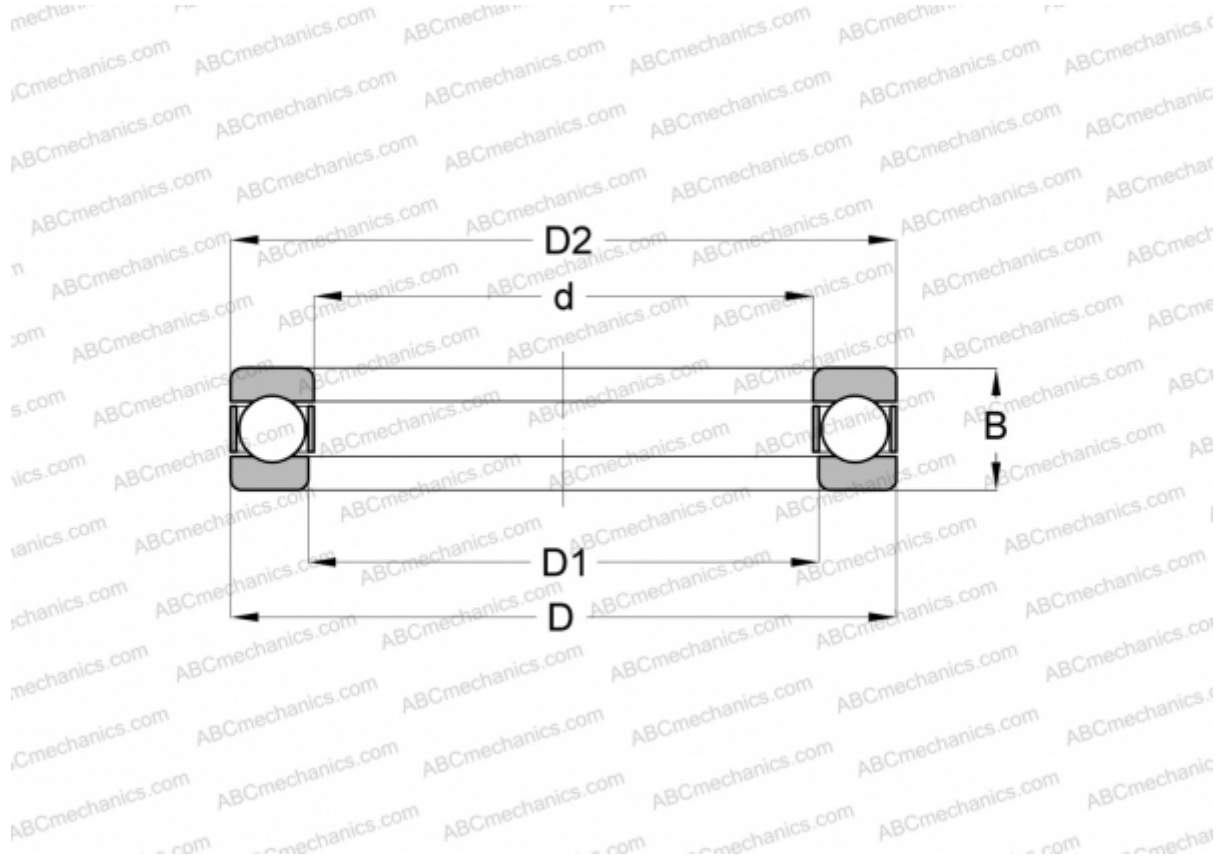

W-1 1/8 ABC

Упорные шарикоподшипники

ТИП: Шарикоподшипники, Упорные, Одностороннего действия, Разъемные, дюймовые

Технические характеристики

РАЗМЕРЫ, ММ

d	28,575
D	48,418
D1	29,368
D2	47,625
B	15,875

МАССА, КГ 0,122