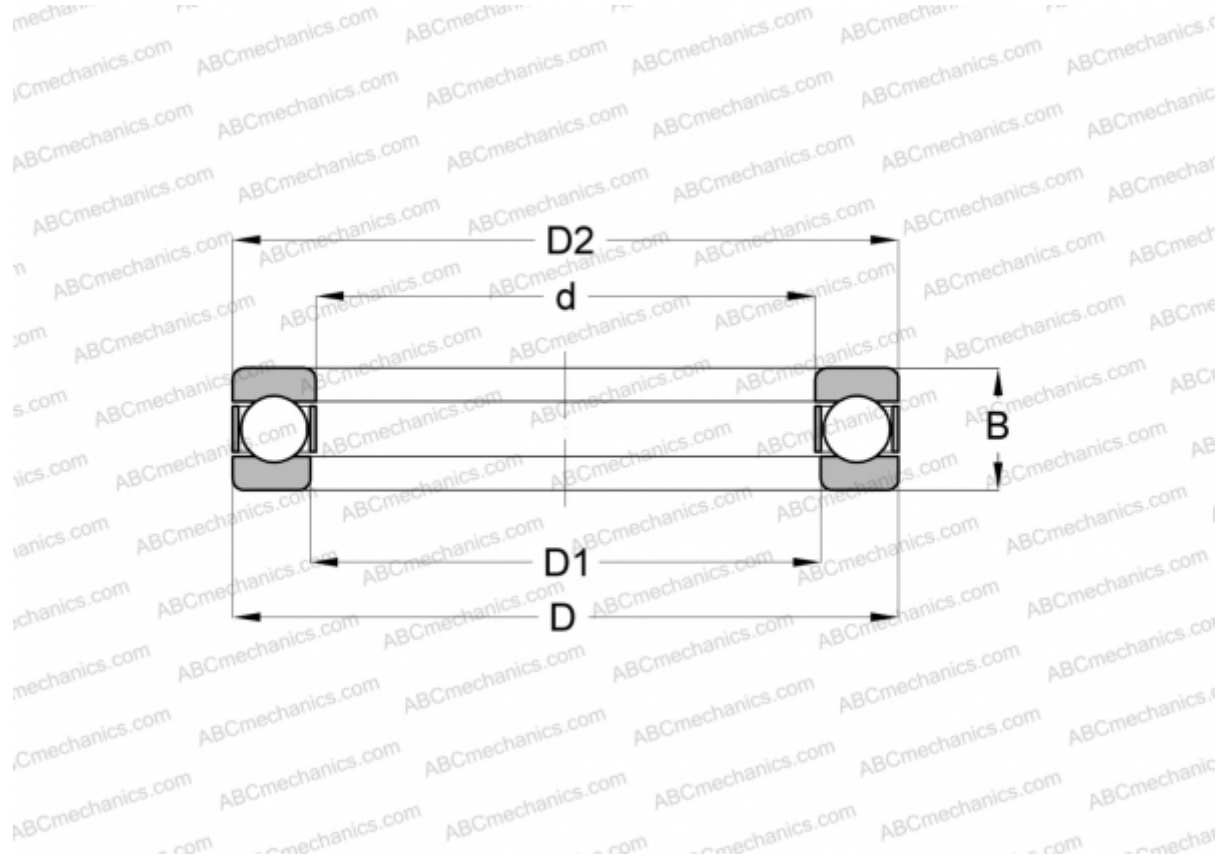

W-1 1/8 FBC

Упорные шарикоподшипники

ТИП: Шарикоподшипники, Упорные, Одностороннего действия, Разъемные, дюймовые

Технические характеристики

РАЗМЕРЫ, ММ

d	28,575
D	48,418
D1	29,368
D2	47,625
B	15,875

МАССА, КГ 0,122