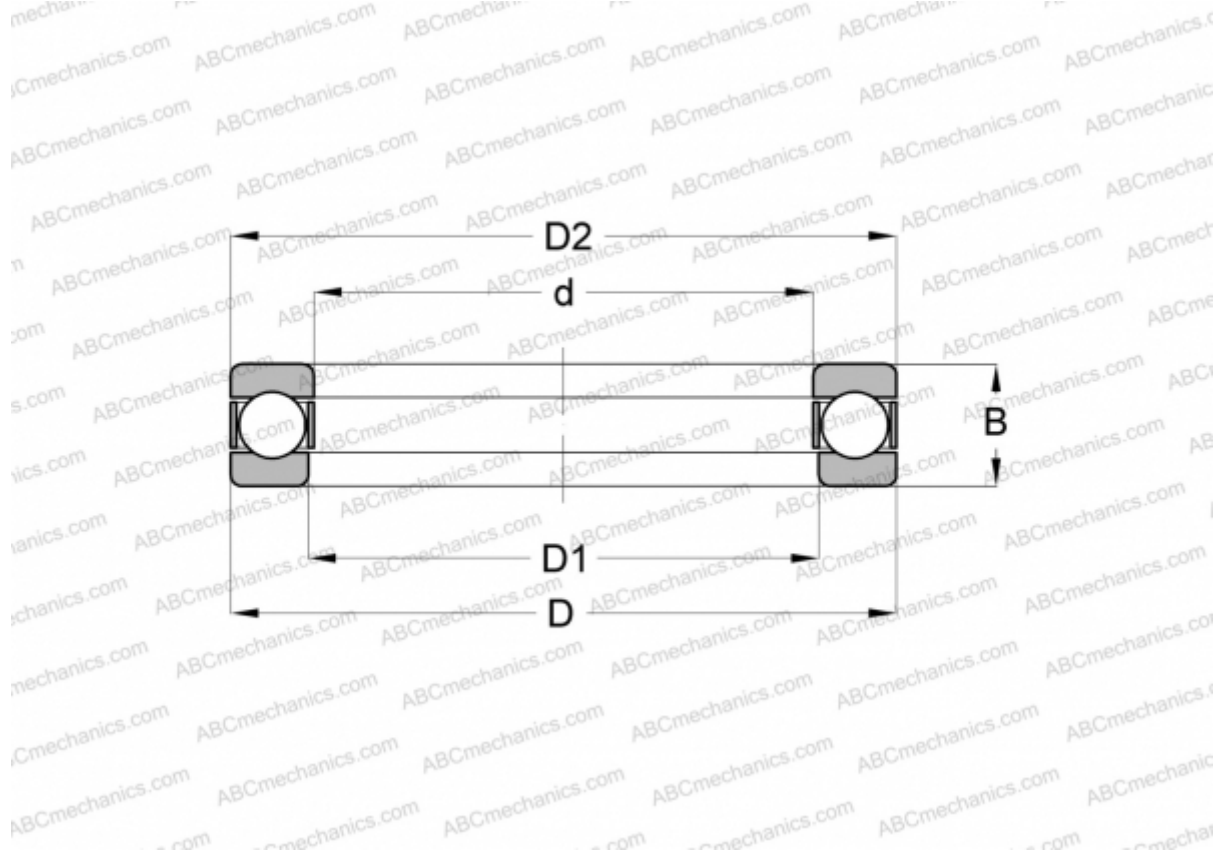

0-9 SKF

Упорные шарикоподшипники

ТИП: Шарикоподшипники, Упорные, Одностороннего действия, Разъемные, дюймовые

Технические характеристики

РАЗМЕРЫ, ММ

d	28,575
D	48,418
D1	29,368
D2	47,625
B	15,875

МАССА, КГ 0,122