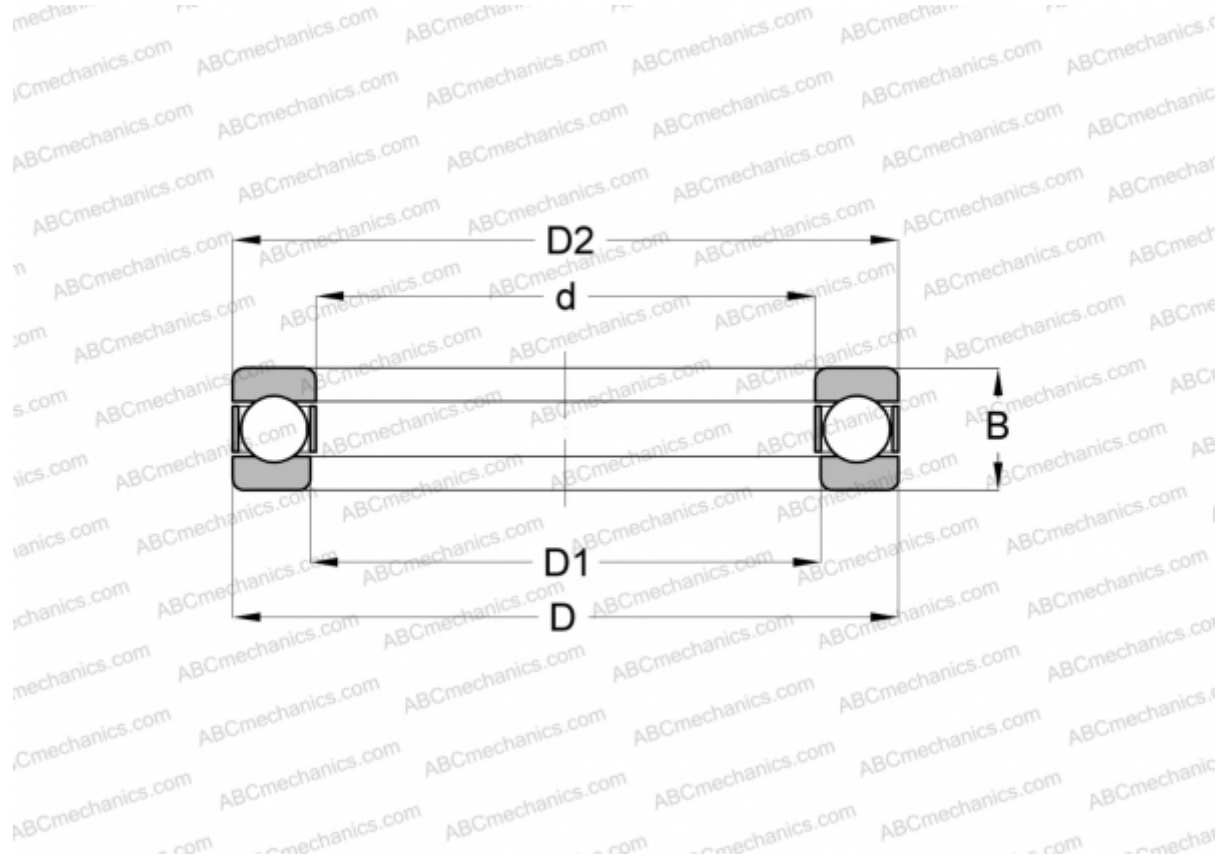

W-1 1/4 ABC

Упорные шарикоподшипники

ТИП: Шарикоподшипники, Упорные, Одностороннего действия, Разъемные, дюймовые

Технические характеристики

РАЗМЕРЫ, ММ

d	31,750
D	53,180
D1	32,543
D2	52,388
B	18,255

МАССА, КГ 0,172