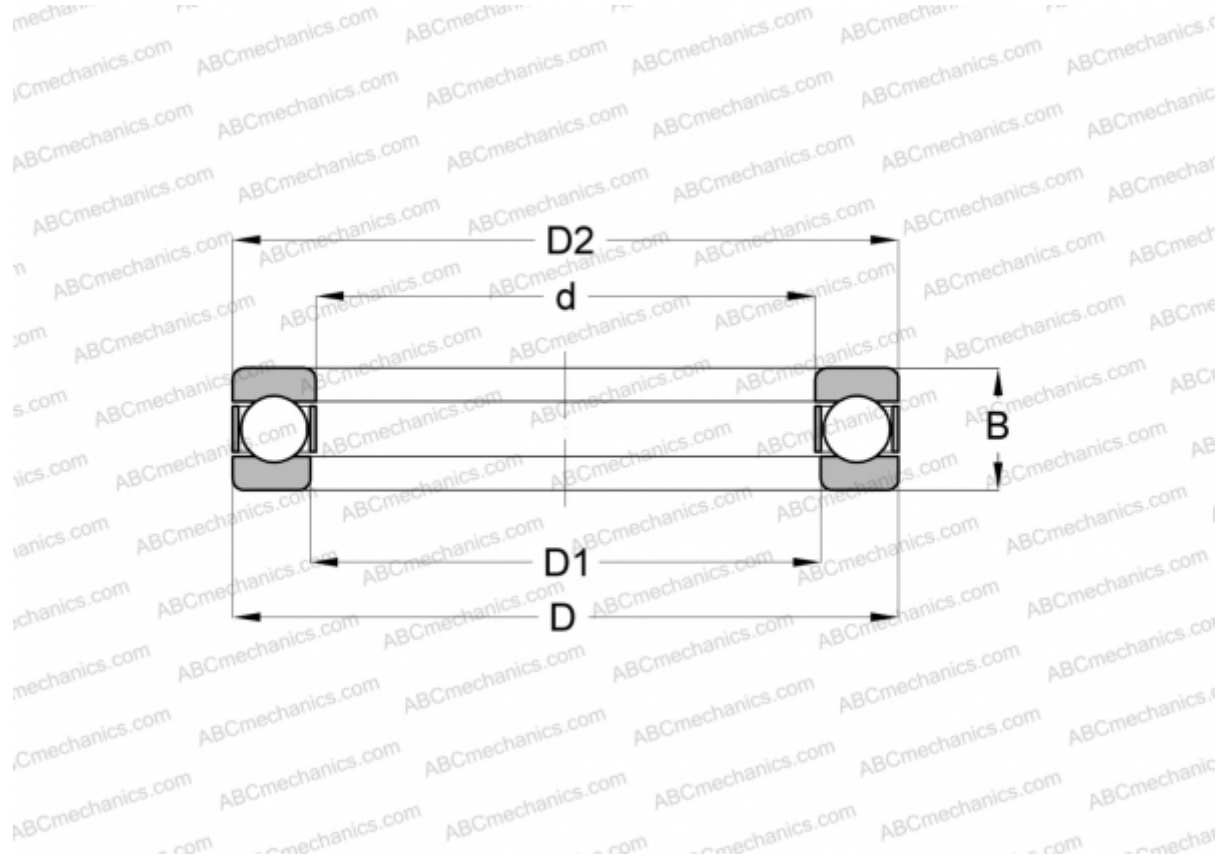

LT-1 5/8 В RHP

Упорные шарикоподшипники

ТИП: Шарикоподшипники, Упорные, Одностороннего действия, Разъемные, дюймовые

Технические характеристики

РАЗМЕРЫ, ММ

d	41,275
D	62,705
D1	42,068
D2	61,913
B	18,255

МАССА, КГ 0,209