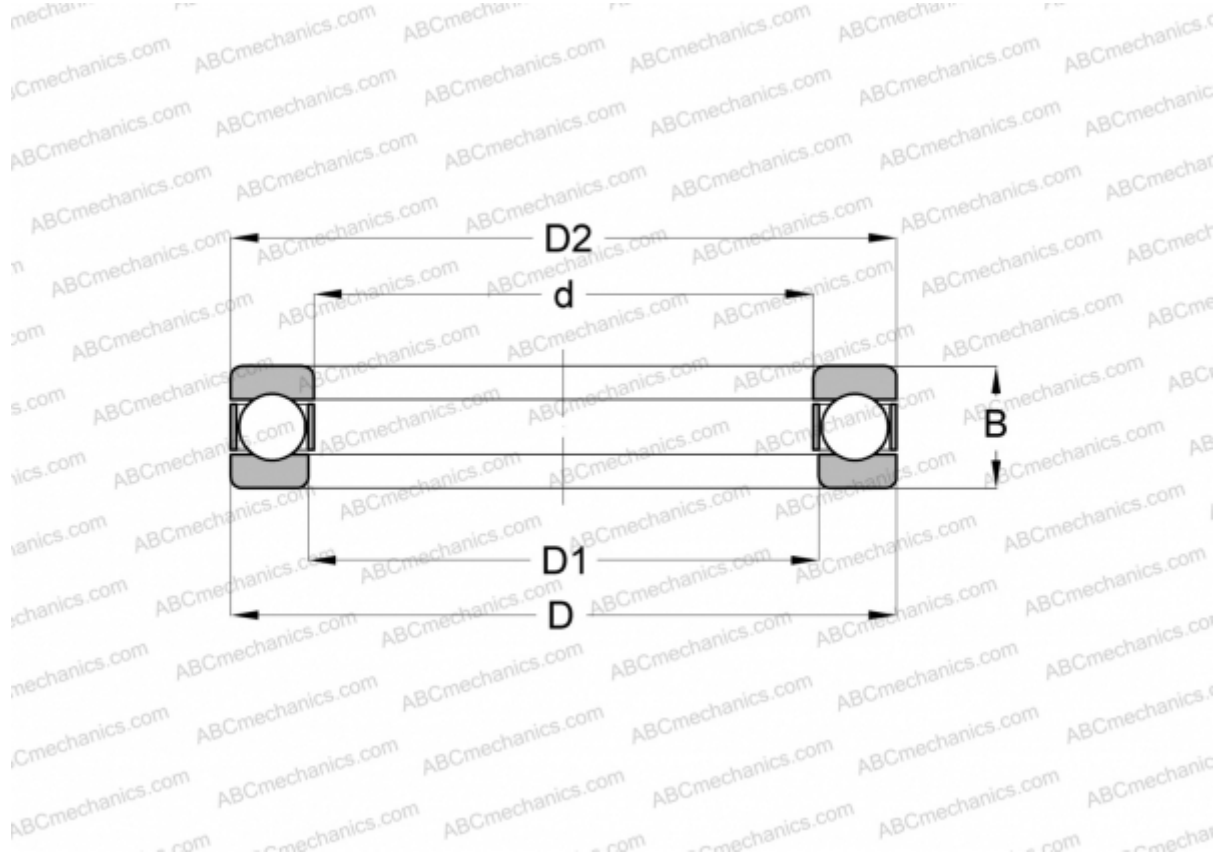

LT-7 E RHP

Упорные шарикоподшипники

ТИП: Шарикоподшипники, Упорные, Одностороннего действия, Разъемные, дюймовые

Технические характеристики

РАЗМЕРЫ, ММ

d	177,800
D	257,175
D1	180,975
D2	254,000
B	66,675

МАССА, КГ 10,659