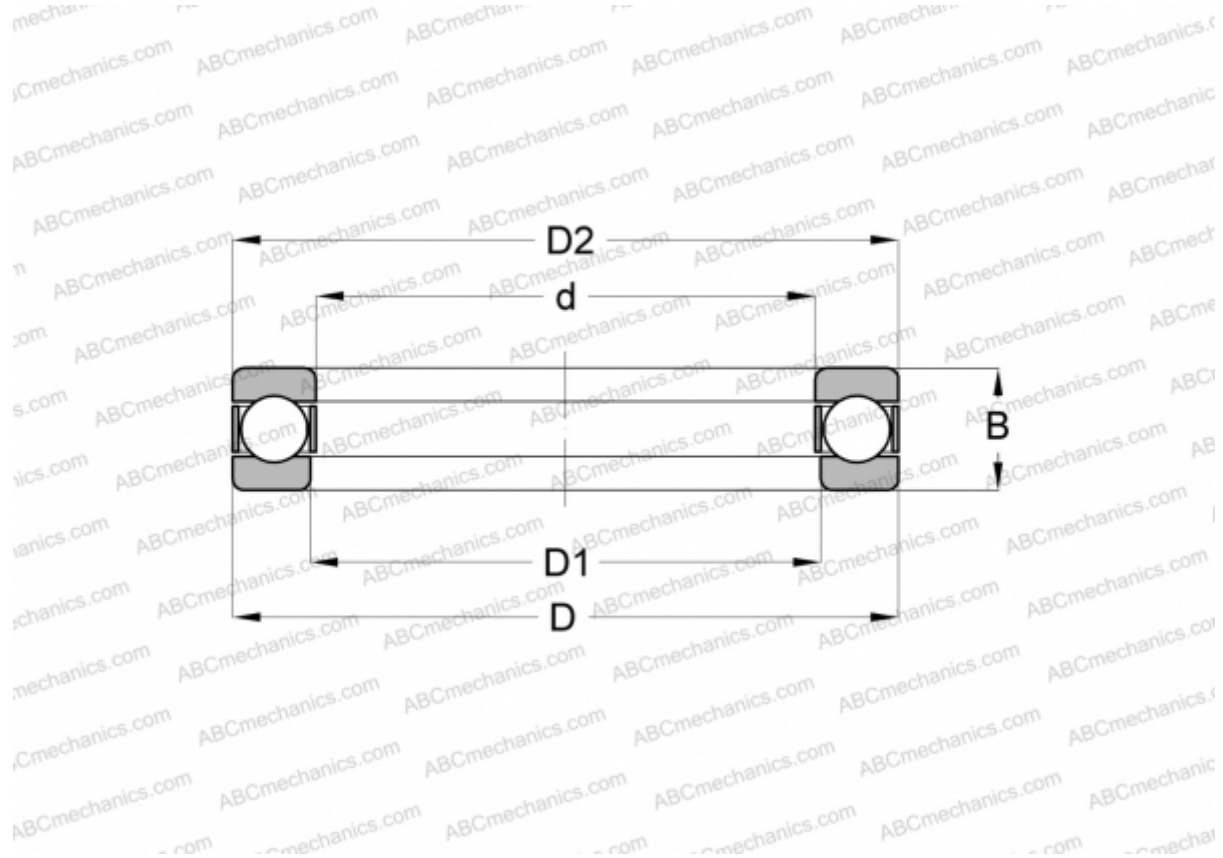

MW- 3/4 ABC

Упорные шарикоподшипники

ТИП: Шарикоподшипники, Упорные, Одностороннего действия, Разъемные, дюймовые

Технические характеристики

РАЗМЕРЫ, ММ

d	19,050
D	39,688
D1	20,638
D2	38,100
B	18,255

МАССА, КГ 0,109