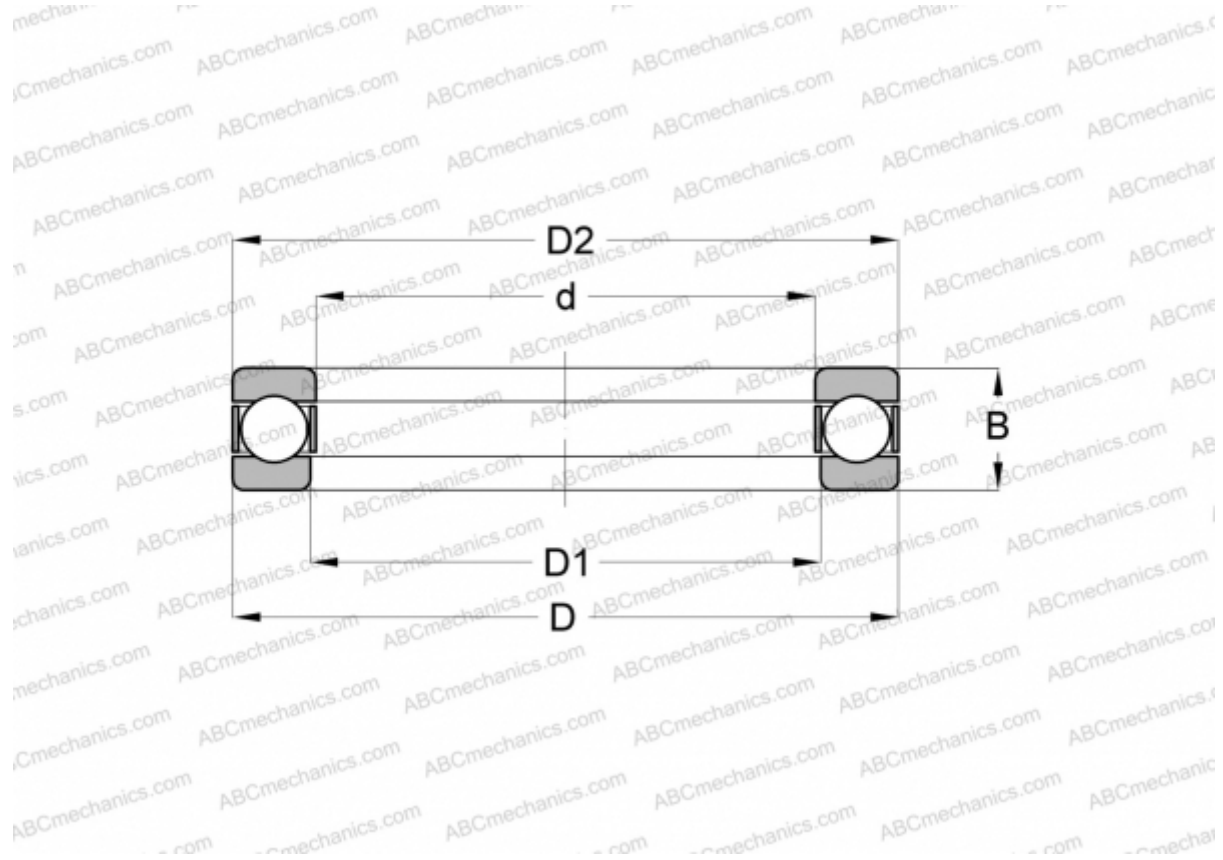

MW- 3/4 INA

Упорные шарикоподшипники

ТИП: Шарикоподшипники, Упорные, Одностороннего действия, Разъемные, дюймовые

Технические характеристики

РАЗМЕРЫ, ММ

d	19,050
D	39,688
$D1$	20,638
$D2$	38,100
B	18,255

МАССА, КГ 0,109