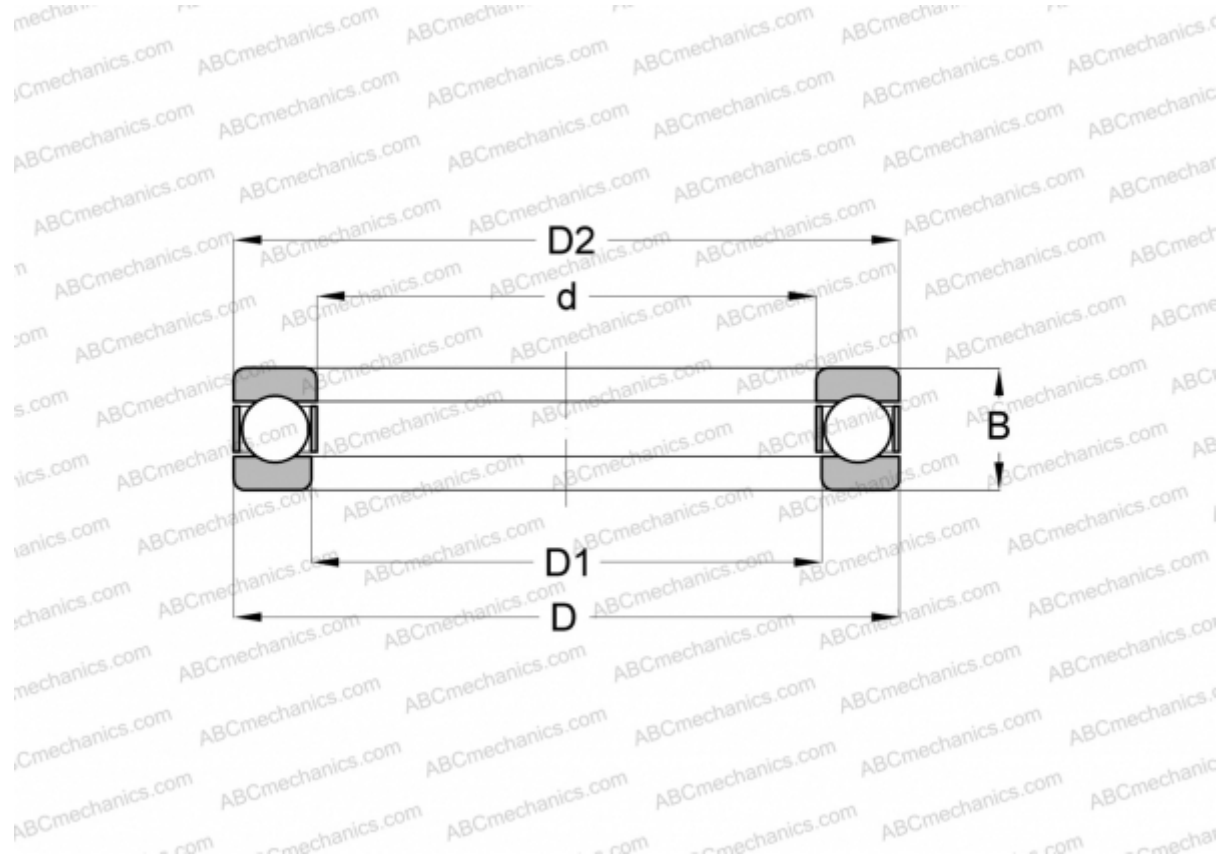

## MW- 3/4 NORMA HOFFMAN

Упорные шарикоподшипники

ТИП: Шарикоподшипники, Упорные, Одностороннего действия, Разъемные, дюймовые

#### РАЗМЕРЫ, ММ

d	19,050
D	39,688
D1	20,638
D2	38,100
B	18,255

**МАССА, КГ** 0,109

**ПРОИЗВОДИТЕЛЬ** [NORMA](#)  
[HOFFMAN](#)