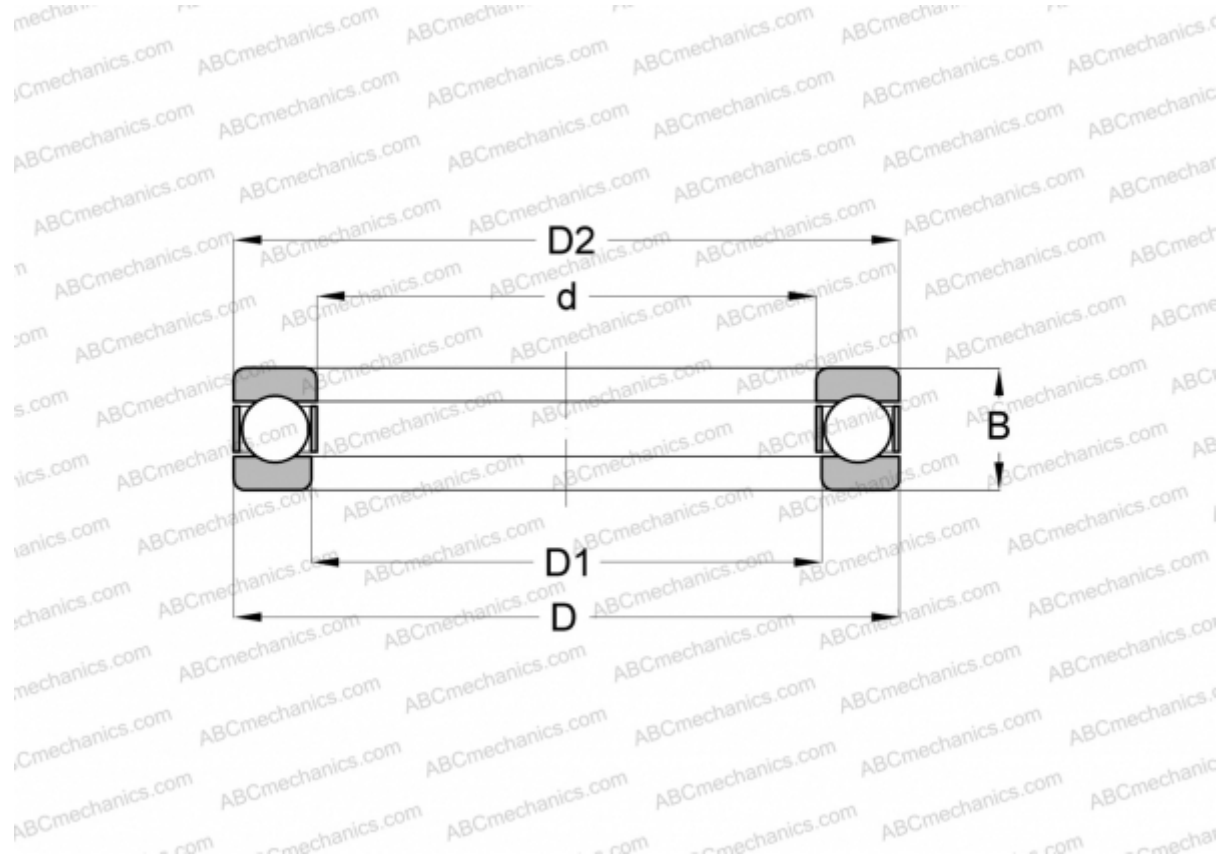

MW- 7/8 NORMA HOFFMAN

Упорные шарикоподшипники

ТИП: Шарикоподшипники, Упорные, Одностороннего действия, Разъемные, дюймовые

Технические характеристики

РАЗМЕРЫ, ММ

d	22,225
D	46,038
D1	23,813
D2	44,450
B	19,050

МАССА, КГ 0,159

ПРОИЗВОДИТЕЛЬ [NORMA](#)
[HOFFMAN](#)

АНАЛОГИ

ABC	MW- 7/8
INA	MW- 7/8
RHP	MT- 7/8
SKF	T-7