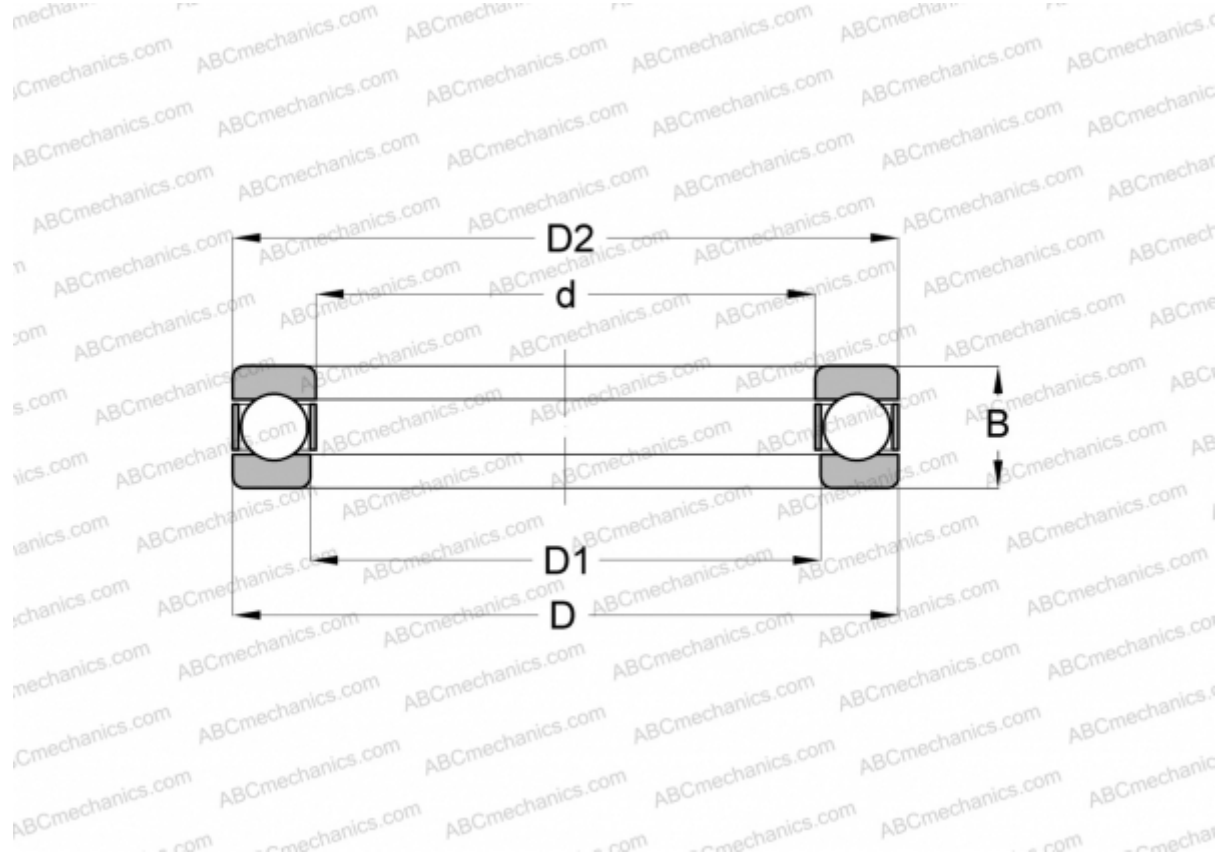

MW-1 NORMA HOFFMAN

Упорные шарикоподшипники

ТИП: Шарикоподшипники, Упорные, Одностороннего действия, Разъемные, дюймовые

Технические характеристики

РАЗМЕРЫ, ММ

d	25,400
D	50,800
D1	28,575
D2	47,625
B	19,050